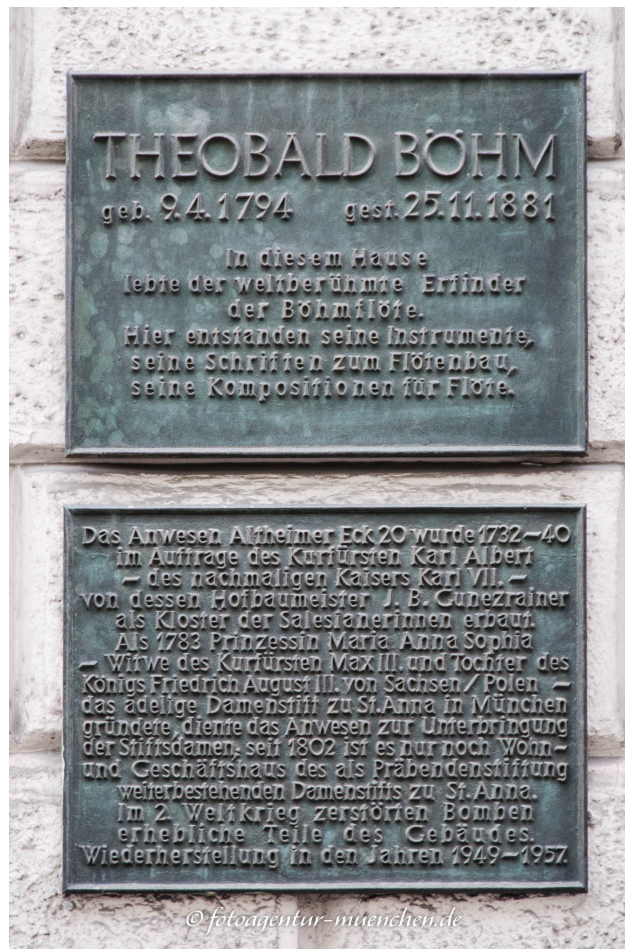

Damenstift

Stadtbezirk: 1. Altstadt-Lehel

Stadtteil: Altstadt

Straße: Altheimer Eck 15

Das Anwesen Altheimer Eck 20 wurde 1732-40
im Auftrage des Kurfürsten Karl Albert
- des nachmaligen Kaisers Karl VII. -
von dessen Hofbaumeister J. B. Gunezrainer
als Kloster der Salesianerinnen erbaut.
Als 1783 Prinzessin Maria Anna Sophia
- Witwe des Kurfürsten Max III. und Tochter des
Königs Friedrich August III. von Sachsen/Polen -
das adelige Damenstift zu St. Anna in München
gründete, diente das Anwesen zur Unterbringung
der Stiftsdamen; seit 1802 ist es nur noch Wohn-
und Geschäftshaus des als Präbendenstiftung
weiterbestehenden Damenstifts zu St. Anna.
Im 2. Weltkrieg zerstörten Bomben
erhebliche Teile des Gebäudes.
Wiederherstellung in den Jahren 1949-1957.