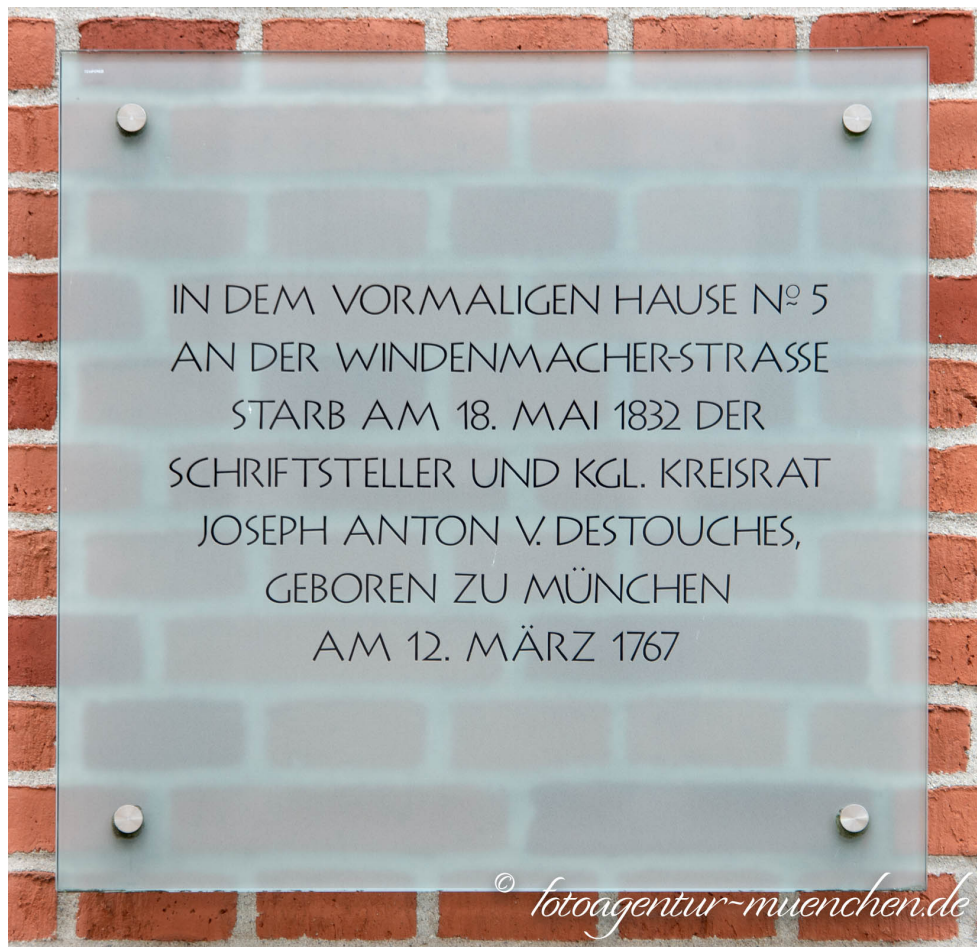

## Joseph Anton von Destouches

---

Stadtbezirk: 1. Altstadt-Lehel  
Stadtteil: Altstadt  
Straße: Windenmacherstraße  
Art: Gedenktafel

IN DEM VORMALIGEN HAUSE NR. 5  
AN DER WINDENMACHER-STRASSE  
STARB AM 18. MAI 1832 DER  
SCHRIFTSTELLER UND KGL. KREISRAT  
JOSEF ANTON V. DESTOUCHES  
GEBOREN ZU MÜNCHEN  
AM 12. MÄRZ 1767.  
3962333894