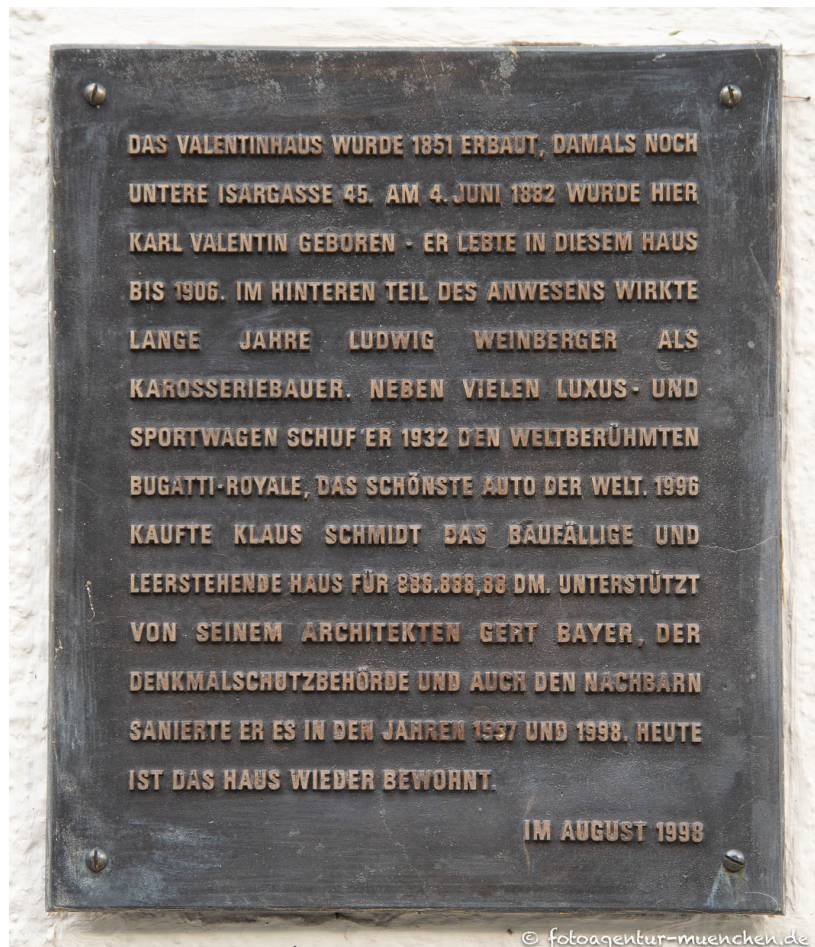

Gedenktafel - Valentinhaus

Stadtbezirk: 5. Au-Haidhausen

Stadtteil: Au

Straße: Zeppelinstraße 41

Das Valentinhaus wurde 1851 erbaut, damals noch untere Isargasse 45. Am 4. Juni 1882 wurde hier Karl Valentingeboren. Er lebte in diesem Haus bis 1906. Im hinteren Teil des Anwesens wirkte lange Jahre Ludwig Weinberger als Karosseriebauer. Neben vielen Luxus- und Sportwagen schuf er 1932 den weltberühmten Bugatti-Royal, das schönste Auto der Welt. 1996 kaufte Klaus Schmidt das baufällige und leerstehende Haus für 888.888,88 DM. Unterstützt von seinem Architekten Gert Bayer, der Denkmalschutzbehörde und auch den Nachbarn sanierte er es in den Jahren 1997 und 1998. Heute ist das Haus wieder bewohnt.