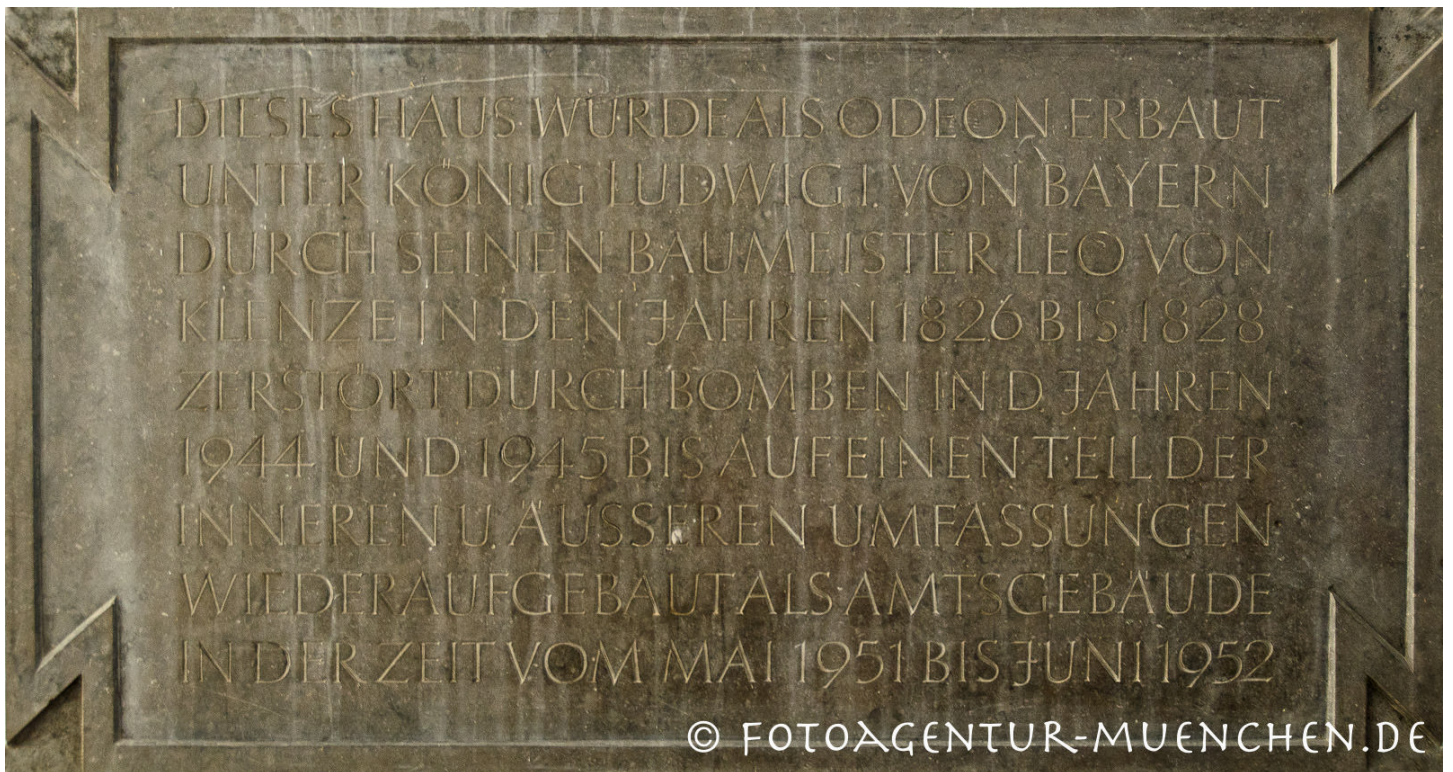

Gedenktafel - Odeon

Stadtbezirk: 3. Maxvorstadt

Stadtteil: Maxvorstadt

Straße: Odeonsplatz

DIESES HAUS WURDE ALS ODEON ERBAUT
UNTER KÖNIG LUDWIG I. VON BAYERN
DURCH SEINEN BAUMEISTER LEO VON
KLENZE IN DEN JAHREN 1826 BIS 1828
ZERSTÖRT DURCH BOMBEN IN D. JAHREN
1944 UND 1945 BIS AUF EINEN TEIL DER
INNEREN U. ÄUSSEREN UMFASSUNGEN
WIEDERAUFGEBAUT ALS AMTSGEBAUDE
IN DER ZEIT VOM MAI 1951 BIS JUNI 1952