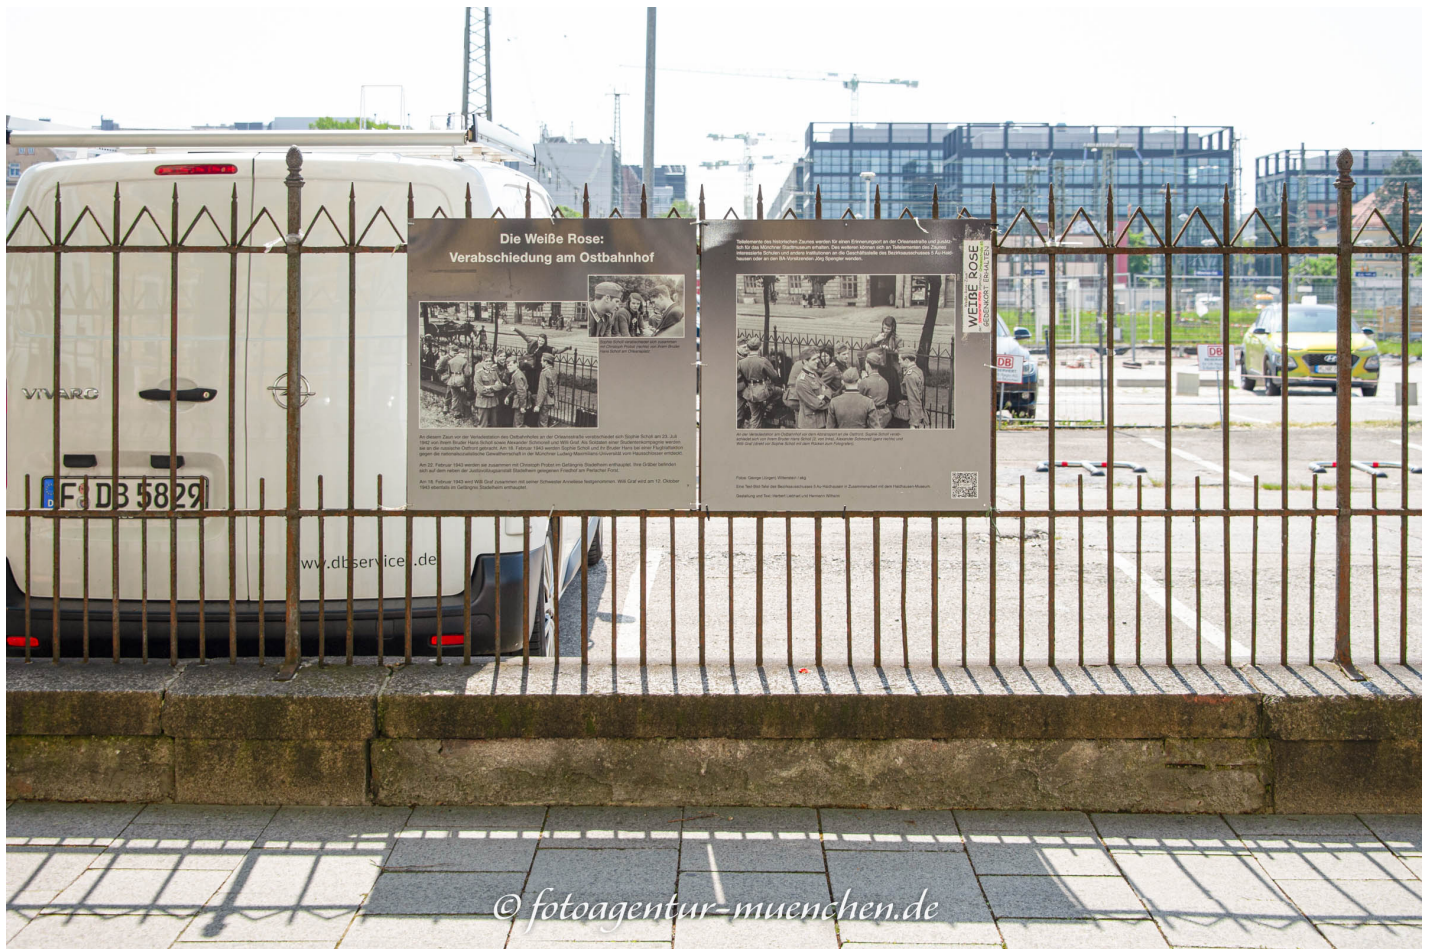

Geschwister Scholl

Stadtbezirk: 5. Au-Haidhausen

Stadtteil: Haidhausen

Straße: Orleansstraße

Eine Initiative des Bezirksausschusses Au-Haidhausen 5 in Zusammenarbeit mit der GVG, Weiße Rose Stiftung e.V. Werner Thiel und Klaus Bäuml. An diesem Zaun vor der Verladestation des Ostbahnhofes verabschiedet sich Sophie Scholl am 23. Juli 1942 von ihrem Bruder Hans Scholl sowie Alexander Schmorell und Willi Graf. Als Soldaten einer Studentenkompagnie werden sie an die russische Ostfront gebracht. Am 18. Februar 1942 werden Sophie Scholl und ihr Bruder Hans Scholl bei einer Flugblattaktion gegen die nationalsozialistische Gewaltherrschaft in der Münchner Maximilians-Universität von dem Hausschlosser entdeckt. Am 22. Februar 1943 werden sie zusammen mit Christoph Probst im Gefängnis Stadelheim enthauptet. Ihre Gräber befinden sich auf dem neben der Justizvollzugsanstalt Stadelheim gelegener Friedhof am Perlacher Forst. Am 18. Februar 1943 wird Willi Graf zusammen mit seiner Schwester Anneliese festgenommen. Willi Graf wird am 12. Oktober 1943 im Gefängnis Stadelheim ebenfalls enthauptet. Am 23. Juli 1942 an der Verladestation des Ostbahnhofes an der Orleansstraße. Sophie Scholl verabschiedet sich von ihrem Bruder Hans Scholl, Alexander Schmorell und Willi Graf.