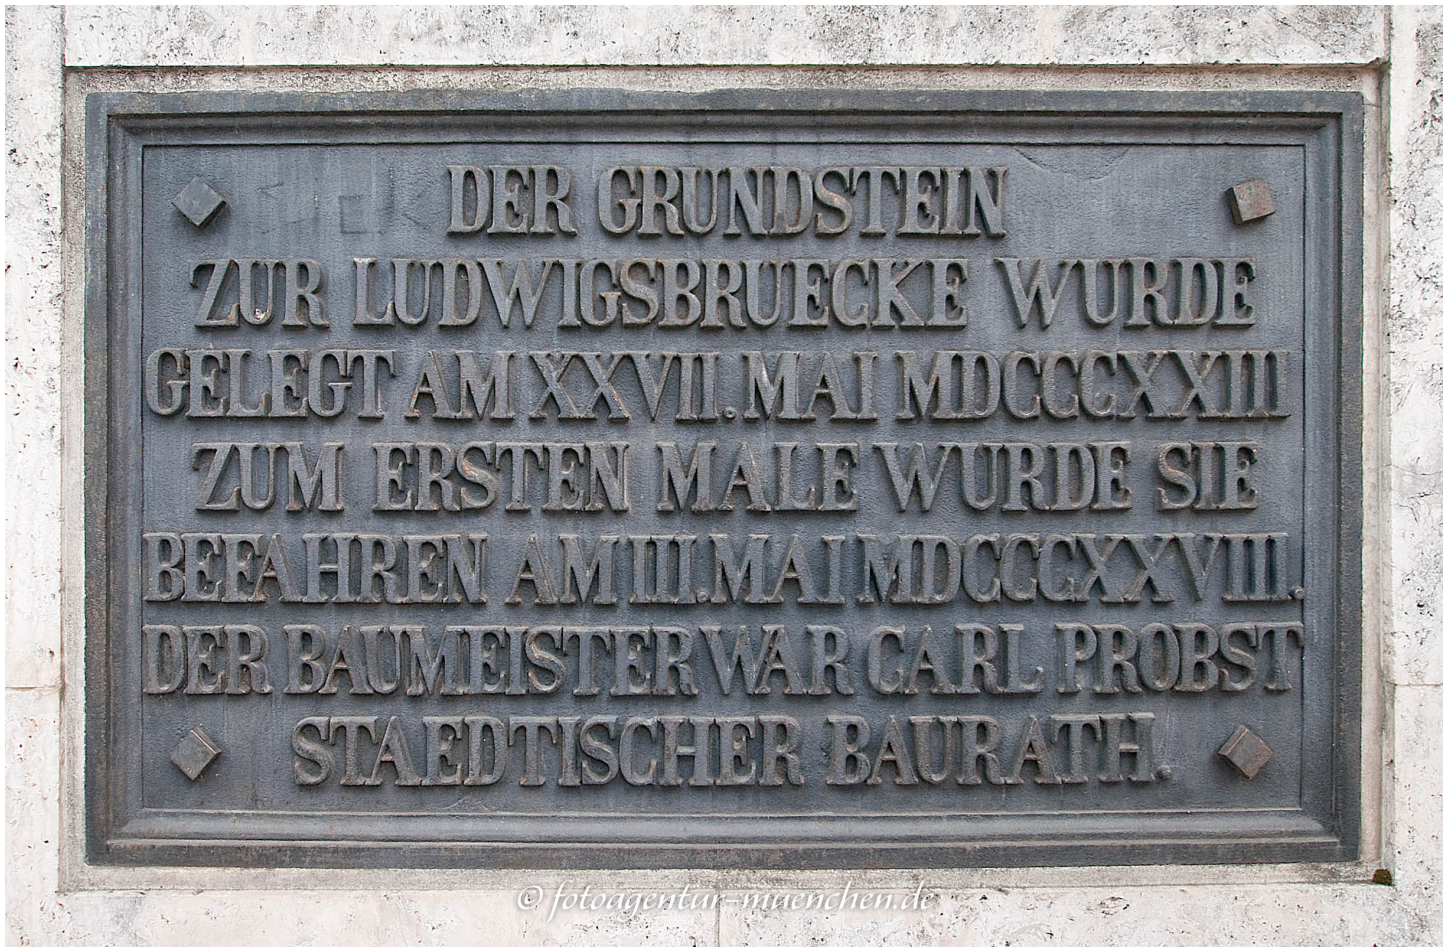

## Ludwigsbrücke - Grundsteinlegung

---

Stadtbezirk: 2. Ludwigsvorstadt-Isarvorstadt

Straße: Ludwigsbrücke

Objekt Text: Ludwigsbrücke

DER GRUNDSTEIN  
ZUR LUDWIGSBRÜCKE WURDE  
GELEGTAM XXVII. MAI MDCCCXXIII  
ZUM ERSTEN MALE WURDE SIE  
BEFAHREN AM III. MAI MDCCCXXVIII.  
DER BAUMEISTER WAR CARL PROBST  
STAETISCHER BAURATH.