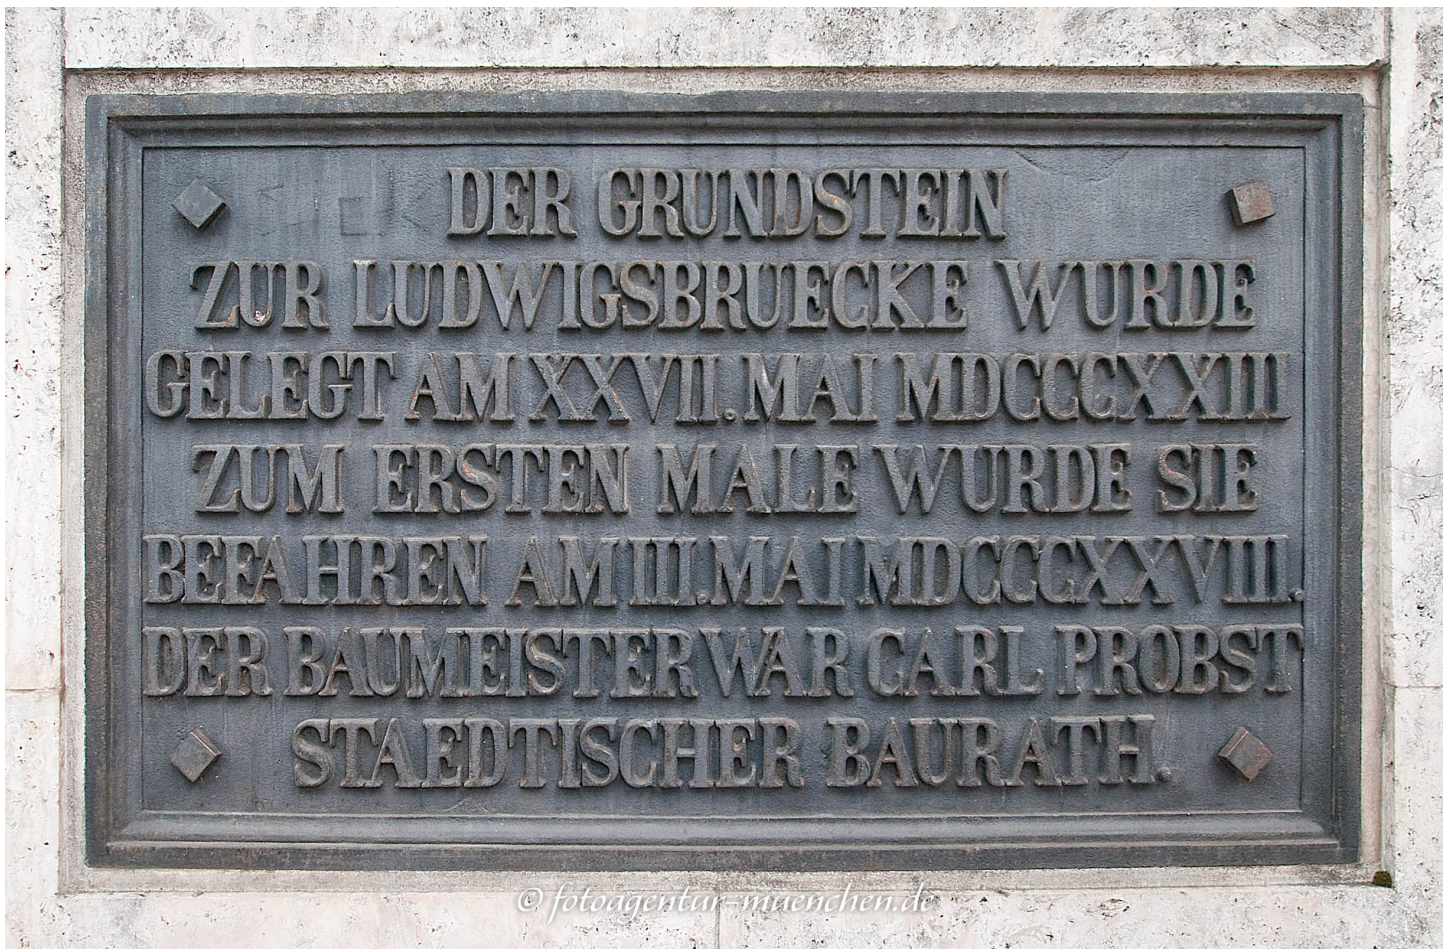

Ludwigsbrücke - Grundsteinlegung

Stadtbezirk: 2. Ludwigsvorstadt-Isarvorstadt

Straße: Ludwigsbrücke

Objekt Text: Ludwigsbrücke

DER GRUNDSTEIN
ZUR LUDWIGSBRÜCKE WURDE
GELEGTAM XXVII. MAI MDCCCXXIII
ZUM ERSTEN MALE WURDE SIE
BEFAHREN AM III. MAI MDCCCXXVIII.
DER BAUMEISTER WAR CARL PROBST
STAETISCHER BAURATH.