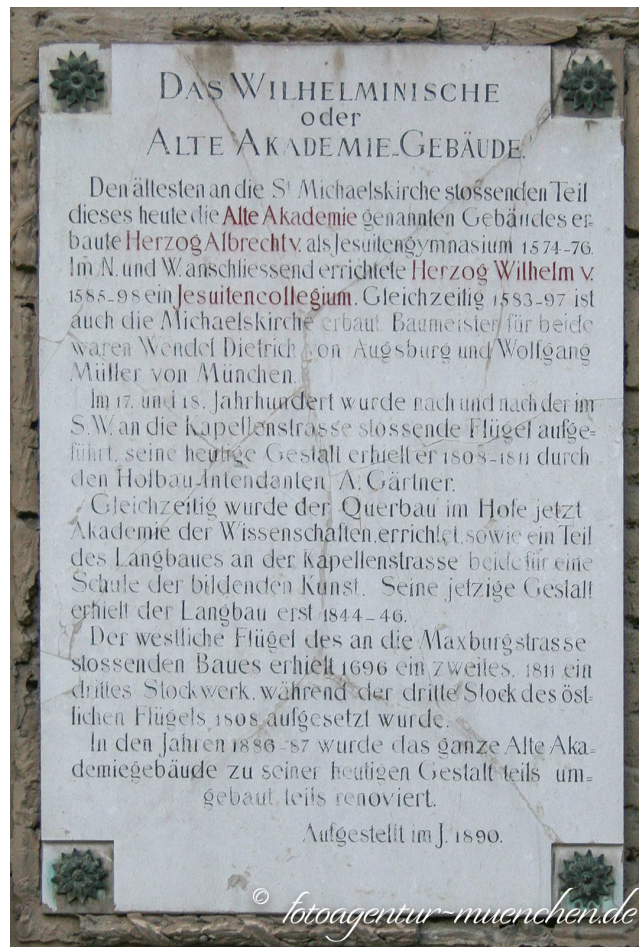

Alte Akademie - Gedenktafel 2

Stadtbezirk: 1. Altstadt-Lehel
 Stadtteil: Altstadt
 Straße: Neuhauser Straße 8

Das Wilhelminische
 oder
 Alte Akademie-Gebäude

Die älteren Teile des Gebäudes dienten von ihrer Erbauung bis zur Aufhebung des Jesuiten-Ordens 1773 diesem Orden als Gymnasium und Kollegium. Dann gelangten sie nach vorübergehender Benützung durch den Maltheserorden und verschiedene kurfürstliche Behörden 1783 an die im Jahre 1759 gestiftete Akademie der Wissenschaften. Neben der Akademie befanden sich noch folgende bedeutendere Hof- u. Staatsanstalten im Gebäude: Zentral- spätere Staatsbibliothek 1774?1843, Kadettenkorps 1775?1826, Landesarchiv 1784?1844, kurfürstliche Maler-, Bildhauer- u. Zeichenschule 1781?1809,