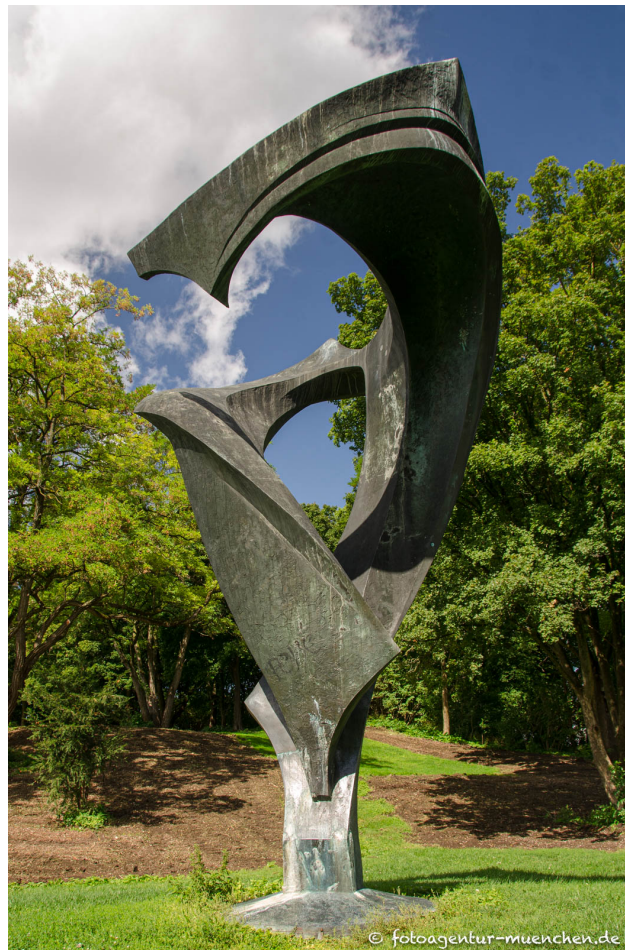

## Schuttblume

---

Künstler: Belling Rudolf  
Stadtbezirk: 9. Neuhausen-Nymphenburg  
Stadtteil: Oberwiesenfeld  
Objekt: 1  
Objekt Text: Olympiapark  
Standort: Olympiapark  
Detail Lage: Schuttberg  
Ausführung: Bronze

>BLÜTENMOTIV ALS FRIEDENSSYMBOL