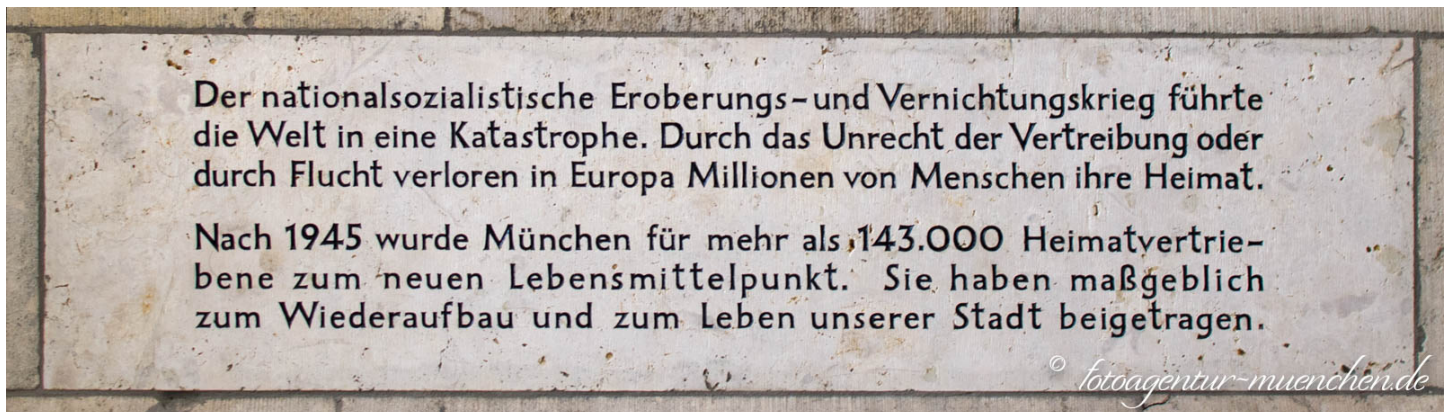

Inscription - Heimatvertriebene

Stadtbezirk: 1. Altstadt-Lehel

Stadtteil: Altstadt

Straße: Marienplatz

Objekt: 1

Objekt Text: Neues Rathaus

Standort: Neues Rathaus

Detail Lage: Gedenktafeln / Inschriften

Der nationalsozialistische Eroberungs- und Vernichtungskrieg führte die Welt in eine Katastrophe. Durch das Unrecht der Vertreibung oder durch Flucht verloren in Europa Millionen von Menschen ihre Heimat.