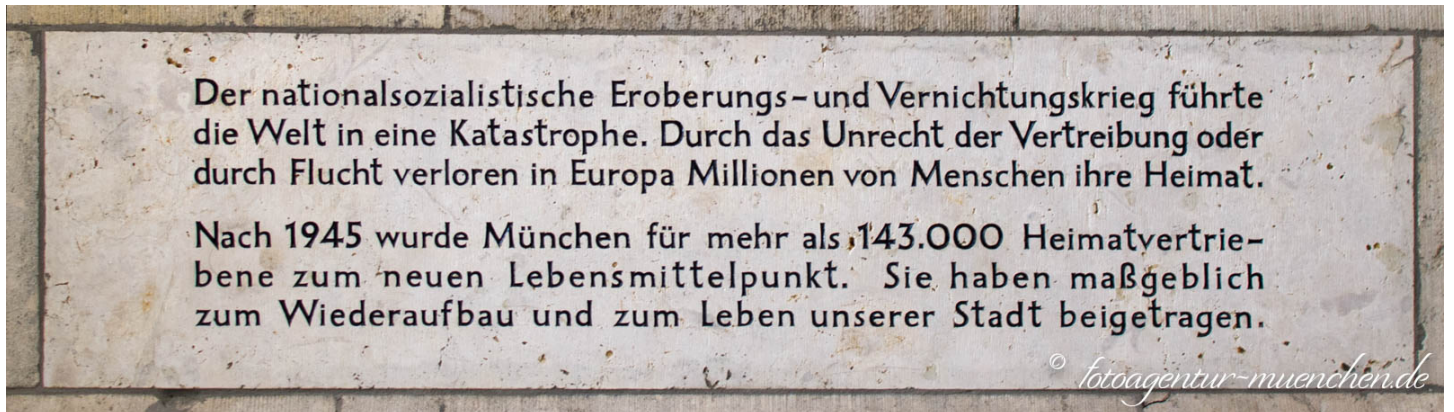

## Inscription - Heimatvertriebene

---

Stadtbezirk: 1. Altstadt-Lehel

Stadtteil: Altstadt

Straße: Marienplatz

Objekt: 1

Objekt Text: Neues Rathaus

Standort: Neues Rathaus

Detail Lage: Gedenktafeln / Inschriften

Der nationalsozialistische Eroberungs- und Vernichtungskrieg führte die Welt in eine Katastrophe. Durch das Unrecht der Vertreibung oder durch Flucht verloren in Europa Millionen von Menschen ihre Heimat.

Nach 1945 wurde München für mehr als 143.000 Heimatvertriebenen-Bene zum neuen Lebensmittelpunkt. Sie haben maßgeblich zum Wiederaufbau und zum Leben unserer Stadt beigetragen.