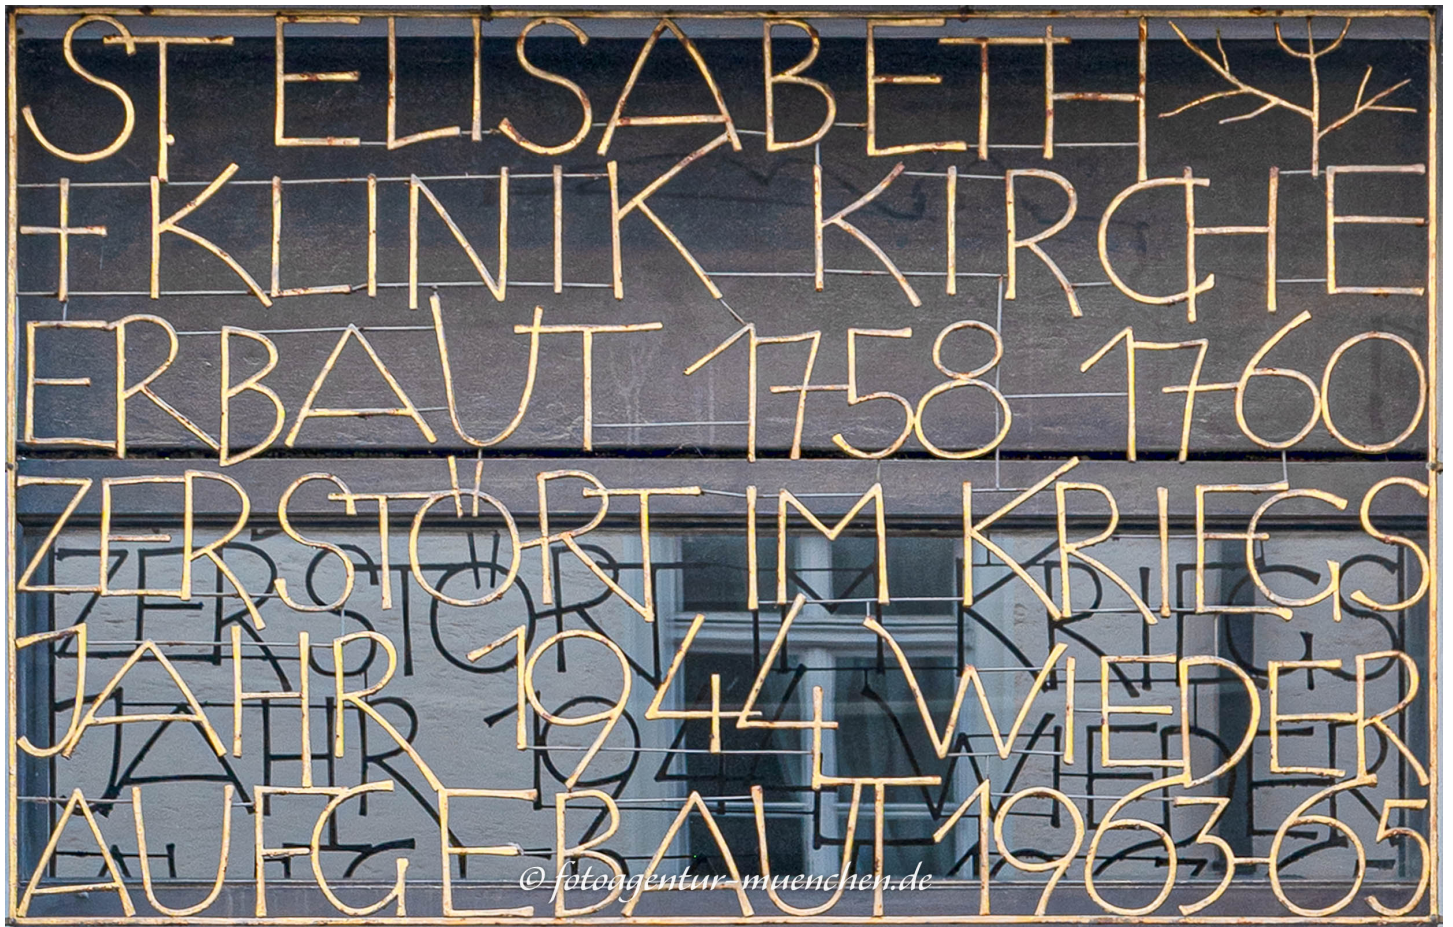

Elisabeth-Kirche - Kriegerdenkmal

Stadtbezirk: 2. Ludwigsvorstadt-Isarvorstadt

Stadtteil: Ludwigsvorstadt

Straße: Mathildenstraße 10

Objekt Text: St. Elisabeth Kirche

Standort: St. Elisabeth Kirche

Kriegerdenkmal: Kriegerdenkmal

Zweiter Weltkrieg

ST. ELISABETH

KLINIK KIRCHE

ERBAUT 1758 1760

ZERSTÖRT IM KRIEGE

1944 WIEDER

AUFGEBAUT 1963?65.

Weitere Werke von