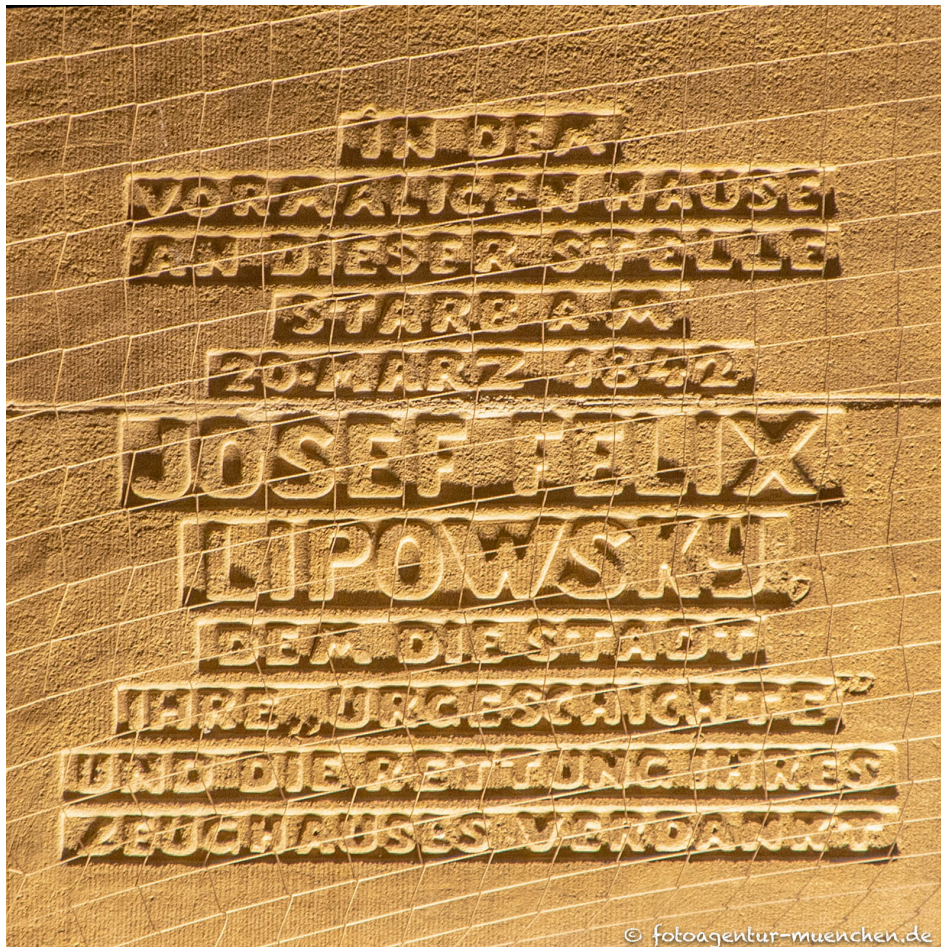

Felix Joseph Lipowsky

Stadtbezirk: 1. Altstadt-Lehel

Stadtteil: Altstadt

Straße: Weinstraße 4

Felix Joseph (von) Lipowsky (* 25. Januar 1764 in Wiesensteig, damals kurbaierische Exklave; † 21. März 1842 in München) war ein bayerischer Jurist, Historiker und Archivar. Nach ihm benannt ist die Lipowskystraße in München. Lipowsky entstammte einem böhmischen Adelsgeschlecht, dessen Zweig in Dienste des Winterkönigs getreten war, dann diesen begleitete, schließlich nach Böhmen zurückkehrte und mit Felix Josephs Großvater nach Bayern übersiedelte. Der Sohn des kurbaierischen Kameralbeamten und Komponisten Thaddäus Ferdinand Lipowsky und Neffe des Anton Johann Lipowsky studierte Rechtswissenschaften in München und trat in bayerische Staatsdienste. Während der Napoleonischen Kriege wurde er mit diplomatischen Aufgaben betraut, er war auch zeitweise Stadtkommandant von München. Lipowsky veröffentlichte Anfang des 19. Jahrhunderts mit die ersten biographischen Lexika zur bayerischen Geschichte, so das Baierische Musik-Lexikon und das Baierische Künstler-Lexikon, die eine Fülle von Informationen zur bayerischen Kunst- und Kulturgeschichte bieten. Lipowsky wurde 1819 zum Archivar der bayerischen Ständeversammlung berufen. Er veröffentlichte zwischen 1822 und 1830 eine Sammlung Bayerischer National-Costüme, die eine der Grundlagen für die Entstehung der Trachtenbewegung in Bayern bildete. 1794 als militärisches Ehrenzeichen gestifteter, späterer Militär-Max-Joseph-Orden und 1808 gestifteter Zivilverdienstorden der Bayerischen Krone gingen auf seine Anregung zurück. Diese Orden waren für die Beliehenen mit dem Rittersiegel als Persönlicher Adel verbunden. Seit 1799 war er ordentliches Mitglied der Bayerischen Akademie der Wissenschaften. Quelle: Wikipedia