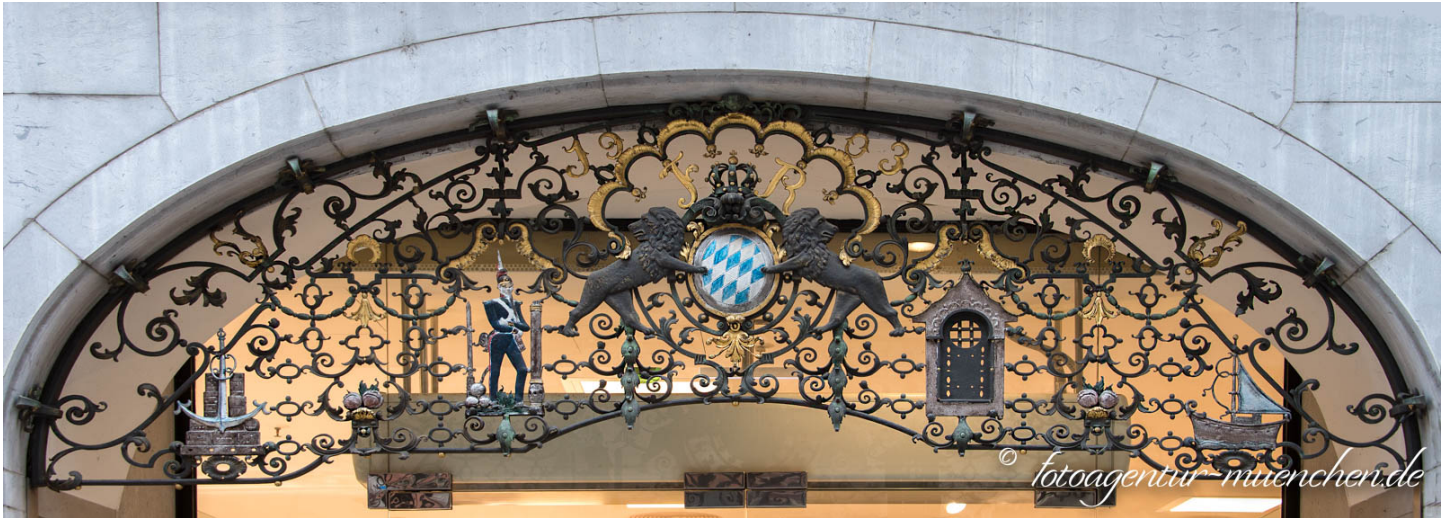

## Rosner & Seidl

---

Stadtbezirk: 1. Altstadt-Lehel

Stadtteil: Altstadt

Straße: Dienerstraße 21

Dieses aus dem kriegszerstörten Haus Dienerstraße 21 stammende Eisengitter ließ 1913 Friedrich Rosner, der Inhaber des Wäschehauses Rosner & Seidl zur Erinnerung an den 1912 im 91. Lebensjahr verstorbenen Prinzregenten anfertigen.

Die Motive des Gitters erinnern daran, dass am 1. und 8. April 1839 der gerade volljährig gewordene und in den Militärdienst eingetretene Prinz Luitpold hier vor der Wohnung des Artillerie-Generals Karl Julius Zoller Wache stand.