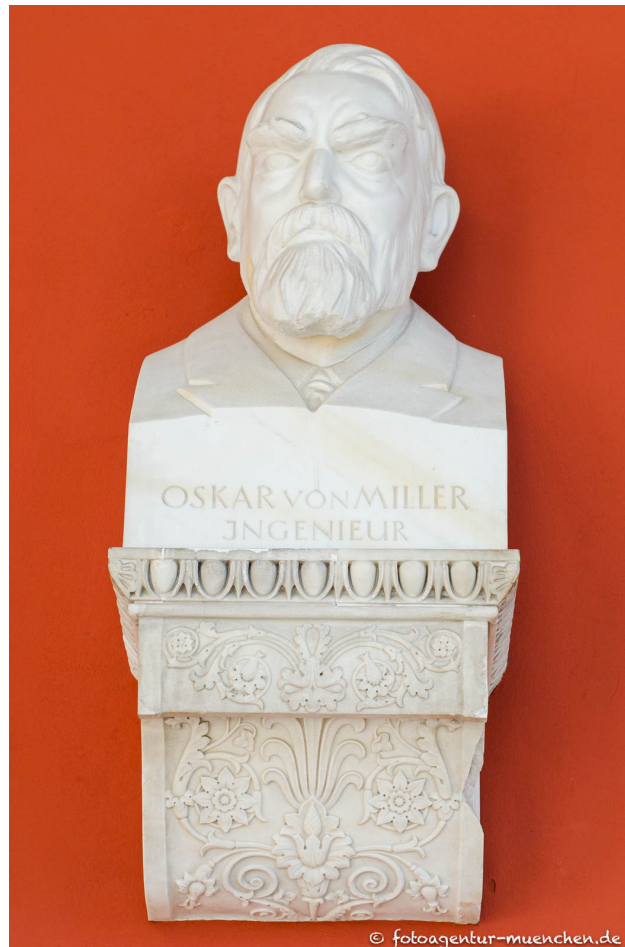

## Oskar von Miller

---

Stadtbezirk: 8. Schwanthalershöhe

Stadtteil: Schwanthalershöhe

Straße: Theresienhöhe

Detail Lage: Rechte Seitenwand

Art: Büste

Oskar von Miller (1855-1934) war ein einflussreicher deutscher Ingenieur und Pionier der Elektrotechnik. Geboren in München, gründete er 1883 das Elektrotechnische Unternehmen in München und war maßgeblich an der Einführung und Verbreitung der Elektrizität in Deutschland beteiligt. Miller organisierte die Internationale Elektrizitätsausstellung 1881 in Paris und die Elektrizitätsausstellung 1891 in Frankfurt, wo er die erste Fernübertragung von Drehstrom über 175 km demonstrierte. Er gründete 1903 das Deutsche Museum in München, das zu einem der bedeutendsten technischen Museen der Welt wurde. Millers Beiträge zur Elektrotechnik und sein Engagement für die Wissenschaftskommunikation hinterließen ein dauerhaftes Erbe.

OSCAR VON MILLER INGENIEUR