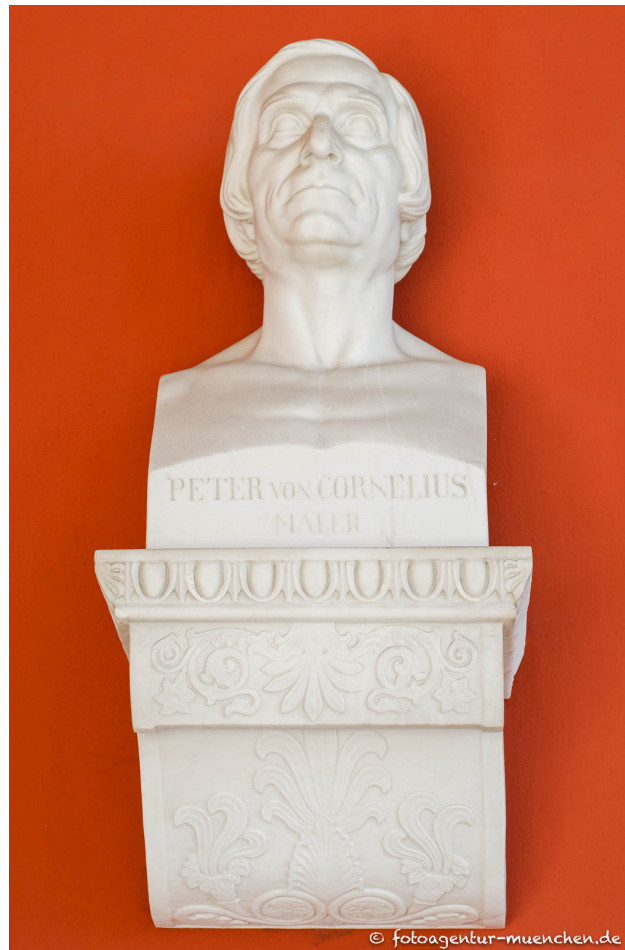

Peter von Cornelius

Stadtbezirk: 8. Schwanthalershöhe
Stadtteil: Schwanthalershöhe
Straße: Theresienhöhe
Detail Lage: Rechte Seitenwand
Art: Büste

Peter von Cornelius (1783-1867) war ein bedeutender deutscher Maler und ein führender Vertreter der Nazarener. Geboren in Düsseldorf, begann er seine künstlerische Ausbildung an der Kunstakademie Düsseldorf. Cornelius war bekannt für seine monumentalen Fresken und religiösen Gemälde, die stark von der Renaissance und der deutschen Romantik beeinflusst waren. Zu seinen wichtigsten Werken zählen die Fresken in der Ludwigskirche in München und die biblischen Szenen in der Glyptothek. Er leitete die Akademie der Bildenden Künste München und die Berliner Akademie. Cornelius' Kunst zeichnet sich durch ihre erzählerische Kraft und spirituelle Tiefe aus, und er hinterließ einen bleibenden Einfluss auf die deutsche Kunst des 19. Jahrhunderts.