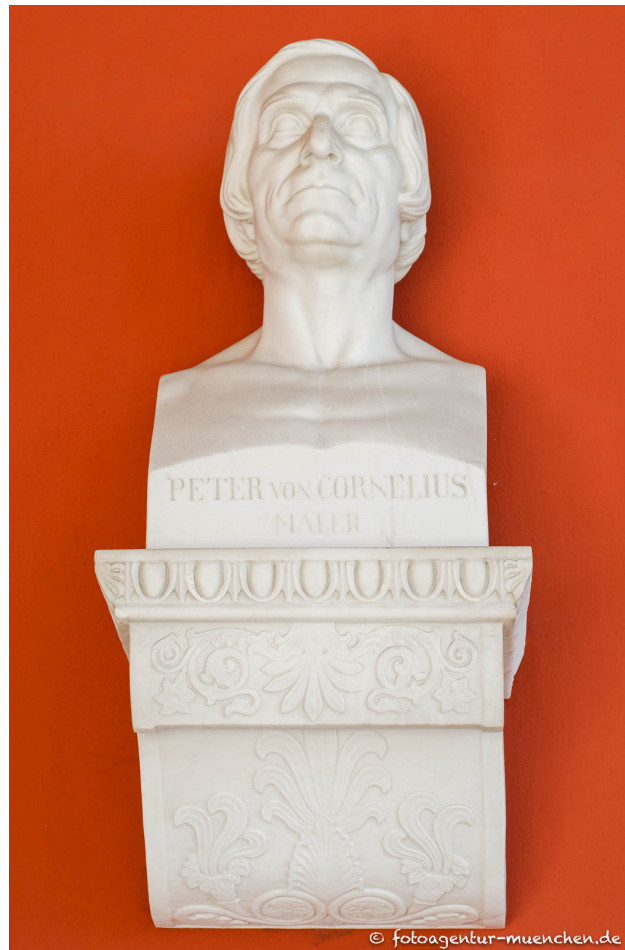

Peter von Cornelius

Stadtbezirk: 8. Schwanthalershöhe

Stadtteil: Schwanthalershöhe

Straße: Theresienhöhe

Detail Lage: Rechte Seitenwand

Art: Büste

Peter von Cornelius (1783-1867) war ein bedeutender deutscher Maler und ein führender Vertreter der Nazarener. Geboren in Düsseldorf, begann er seine künstlerische Ausbildung an der Kunstakademie Düsseldorf. Cornelius war bekannt für seine monumentalen Fresken und religiösen Gemälde, die stark von der Renaissance und der deutschen Romantik beeinflusst waren. Zu seinen wichtigsten Werken zählen die Fresken in der Ludwigskirche in München und die biblischen Szenen in der Glyptothek. Er leitete die Akademie der Bildenden Künste München und die Berliner Akademie. Cornelius' Kunst zeichnet sich durch ihre erzählerische Kraft und spirituelle Tiefe aus, und er hinterließ einen bleibenden Einfluss auf die deutsche Kunst des 19. Jahrhunderts.