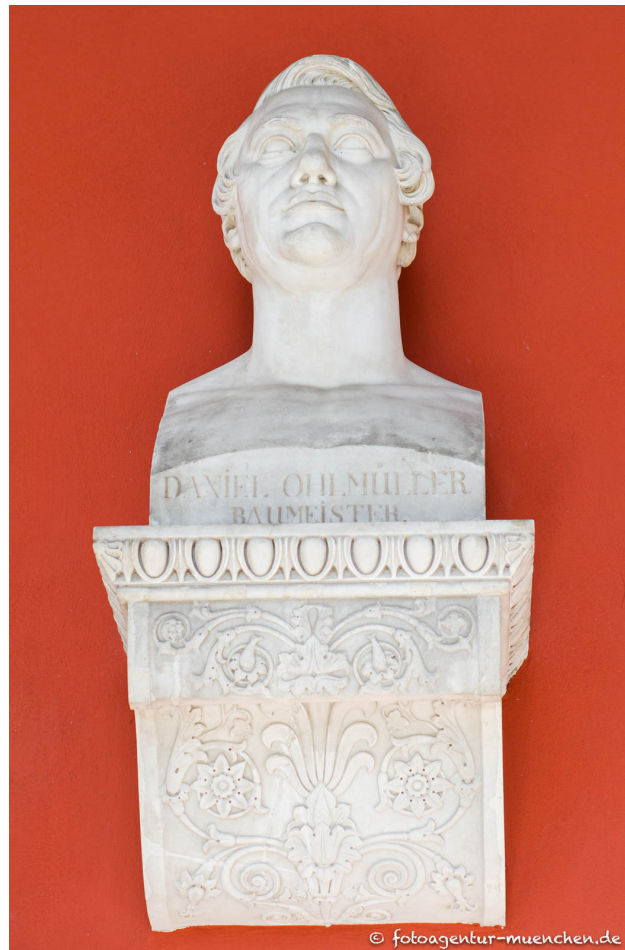

Daniel Ohlmüller

Stadtbezirk: 8. Schwanthalershöhe

Stadtteil: Schwanthalershöhe

Straße: Theresienhöhe

Detail Lage: Mittelwand

Art: Büste

Daniel Ohlmüller (1791-1839) war ein bedeutender deutscher Architekt des 19. Jahrhunderts, bekannt für seine Arbeiten im neugotischen Stil. Geboren in Ansbach, wurde er vor allem durch den Bau der Mariahilfkirche in München berühmt, die als Meisterwerk der Neugotik gilt. Ohlmüllers Architekturstil zeichnete sich durch eine Rückbesinnung auf mittelalterliche Baukunst und die Verwendung von traditionellen Materialien und Techniken aus. Er arbeitete eng mit dem bayerischen König Ludwig I. zusammen, der die Neugotik förderte. Ohlmüllers Werke trugen wesentlich zur Wiederbelebung gotischer Architektur in Bayern bei und beeinflussten die Gestaltung zahlreicher Kirchen und öffentlicher Gebäude seiner Zeit.