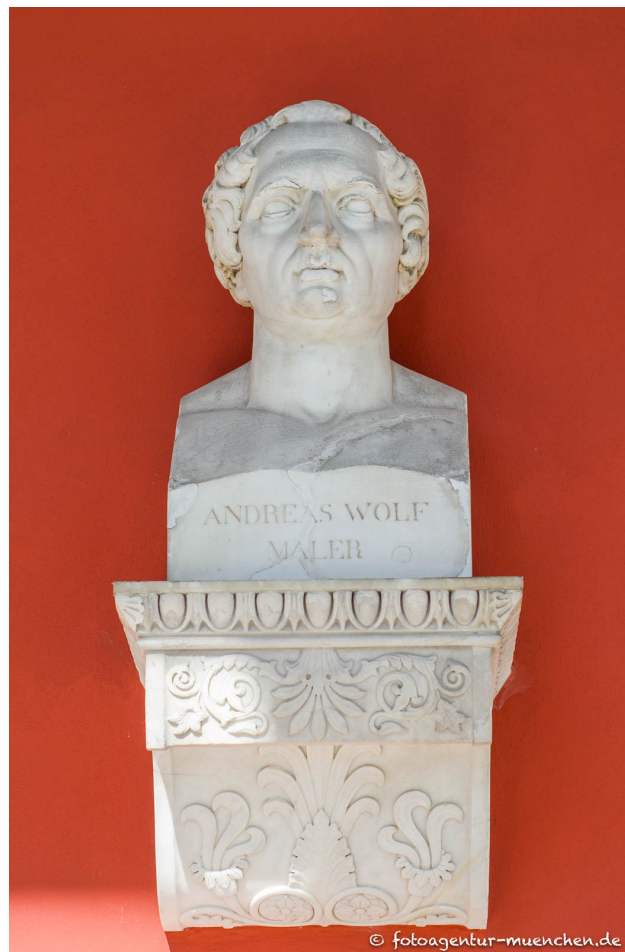

## Andreas Wolf

---

Stadtbezirk: 8. Schwanthalershöhe

Stadtteil: Schwanthalershöhe

Straße: Theresienhöhe

Detail Lage: Mittelwand

Art: Büste

Andreas Wolf, auch bekannt als Johann Andreas Wolff (1652-1716), war ein bedeutender deutscher Maler der Barockzeit. Geboren in München, war er als Hofmaler unter Kurfürst Maximilian II. Emanuel von Bayern tätig. Wolff war bekannt für seine religiösen und historischen Gemälde, darunter Altartafeln und Fresken. Er beeinflusste die bayerische Malerei maßgeblich und arbeitete oft in Kirchen und öffentlichen Gebäuden in und um München. Seine Werke zeichnen sich durch lebendige Farben und dynamische Kompositionen aus, die die religiöse Inbrunst und barocke Opulenz seiner Zeit widerspiegeln.