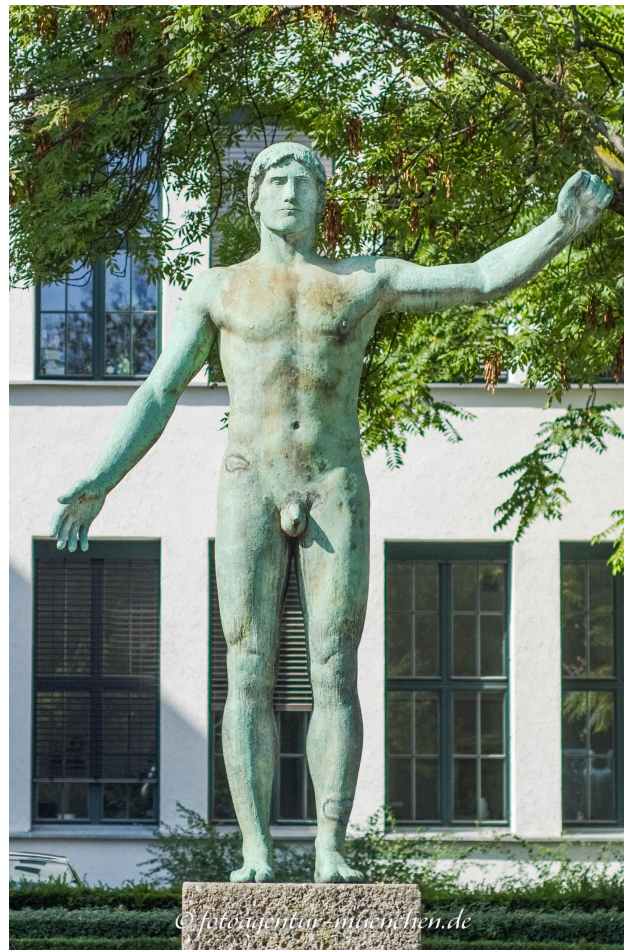

Rossebändiger

Künstler: Bleeker Bernhard
Stadtbezirk: 3. Maxvorstadt
Stadtteil: Maxvorstadt
Straße: Arcisstraße
Objekt Text: Skulpturenpark Pinakothek
Standort: Skulpturenpark Pinakothek
Ausführung: Bronze

Weitere Werke von Bleeker Bernhard

Kriegerdenkmal im Hofgarten | Hofgarten | 1924
Sitzfigur - Luitpold von Bayern | Geschwister-Scholl-Platz | 1911
Pfalzstein | Ottostraße | 1924
Pferdestandbild für die deutsche Kavallerie | Schönfeldstraße | 1960
Kronprinz-Rupprecht-Brunnen | Alfons-Goppel-Straße | 1961
Rossebändiger | Arcisstraße | 1931
Denkmal der deutschen Kavallerie | Schönfeldstraße | 1960
Gedächtnisstätte für Bernhard Borst | Bernhard-Borst-Straße | 1964
Christophorus | Widenmayerstraße | 1909
Jüngling auf Seekuh (Reichtum) | | 1907
Unbekannter Soldat | | 0
Justitia - Kronprinz-Rupprecht-Brunnen | Alfons-Goppel-Straße | 1961