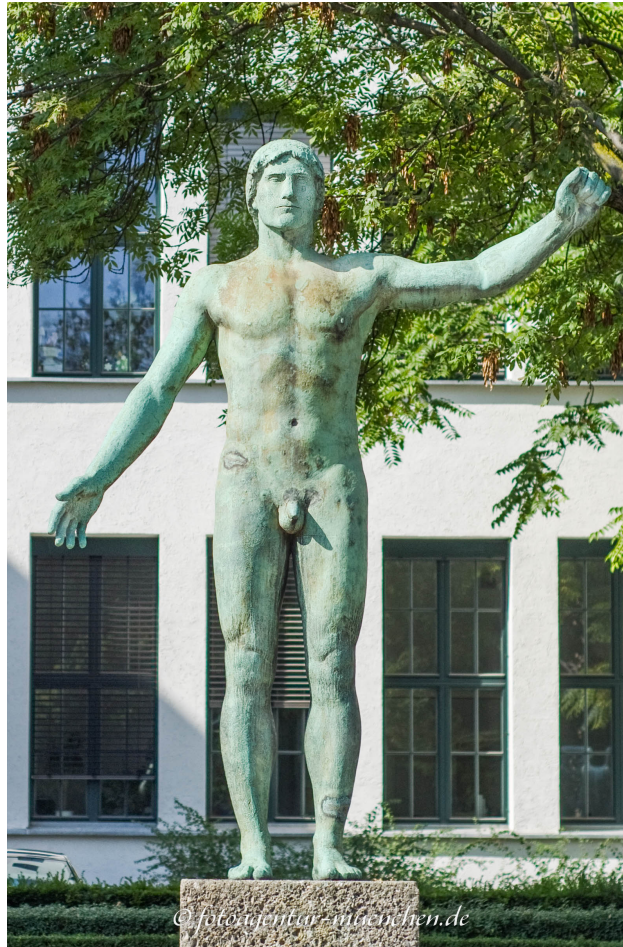

## Rossebändiger

---

Künstler: Bleeker Bernhard

Stadtbezirk: 3. Maxvorstadt

Stadtteil: Maxvorstadt

Straße: Arcisstraße

Objekt Text: Skulpturenpark Pinakothek

Standort: Skulpturenpark Pinakothek

Ausführung: Bronze

## Weitere Werke von Bleeker Bernhard

Kriegerdenkmal im Hofgarten | Hofgarten | 1924  
Sitzfigur - Luitpold von Bayern | Geschwister-Scholl-Platz | 1911  
Pfalzstein | Ottostraße | 1924  
Pferdestandbild für die deutsche Kavallerie | Schönfeldstraße | 1960  
Kronprinz-Rupprecht-Brunnen | Alfons-Goppel-Straße | 1961  
Rossebändiger | Arcisstraße | 1931  
Denkmal der deutschen Kavallerie | Schönfeldstraße | 1960  
Gedächtnisstätte für Bernhard Borst | Bernhard-Borst-Straße | 1964  
Christophorus | Widenmayerstraße | 1909  
Jüngling auf Seekuh (Reichtum) | | 1907  
Unbekannter Soldat | | 0  
Justitia - Kronprinz-Rupprecht-Brunnen | Alfons-Goppel-Straße | 1961