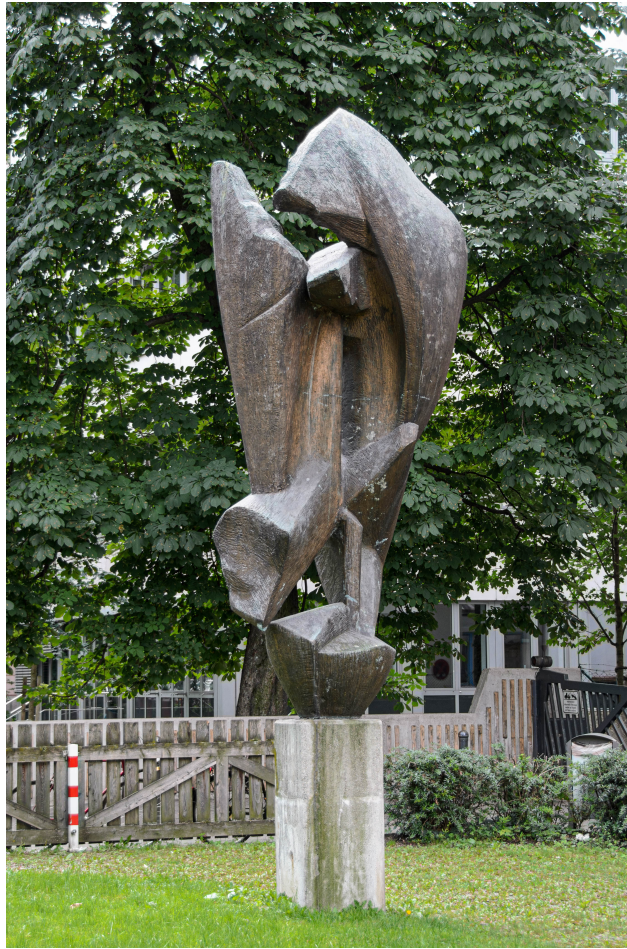

Der Schwere enthoben

Künstler: Ratnowsky Raoul
Stadtbezirk: 12. Schwabing-Freimann
Stadtteil: Schwabing-Freimann
Straße: Leopoldstraße 17
Objekt Text: vor der Rudolf-Steiner-Schule,
Standort: Rudolf-Steiner-Schule
Ausführung: Bronze, mit Sockel 430 cm hoch

Weitere Werke von Ratnowsky Raoul

Der Schwere enthoben | Leopoldstraße | 1976