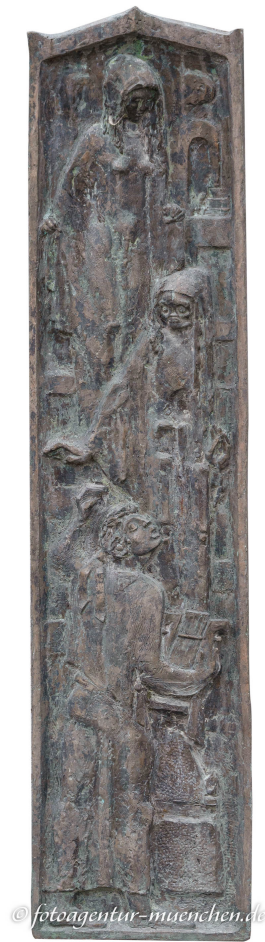

## Orpheus und Eurydike

---

Künstler: Neubauer-Woerner Marlene  
Stadtbezirk: 12. Schwabing-Freimann  
Stadtteil: Freimann  
Objekt Text: Nordfriedhof  
Standort: Nordfriedhof  
Art: Grabrelief

## Weitere Werke von Neubauer-Woerner Marlene

Fedor Stepun | Ainmillerstraße | 0  
Ida-Schumacher-Brunnen | Viktualienmarkt | 1977  
Daphne-Brunnen | Titurelstraße | 1975  
Archimedes | | 1955  
Magdeburger Halbkugeln | | 1955  
Madonna mit Kind | Henrik-Ibsen Straße | 0  
Persephone | | 1953  
Reliefs | Auerfeldstraße | 0  
Mädchen auf Delphin | | 1974  
Schäfer mit Schafen | Sauerbruchstraße | 1950  
Löwenbrunnen | Perlacher Straße | 1962  
Pomona | Agnes-Bernauer-Straße | 0  
Fischer mit seinem Fang | Arnulfstraße | 1965  
Brunnen | Dülferstraße | 0  
Verkündigungengel | Baldurstraße | 1953  
Wassermann | | 1958  
Franziskus Brunnen | Schillerstraße | 1981  
Kentaur | Heiglhofstraße | 1973  
Krokodil im Michaelibad | | 1955  
Brunnenschale | Stolzingstrasse | 1966  
14 Kreuzwegstationen | Rümmanstraße | 1952  
Löwen an der Donislfassade | Weinstraße | 0  
Waldinneresbrunnen | | 1967  
Wassermannfamilie Brunnen | | 1967  
Orpheus und Eurydike | | 0  
Münchhausen | Max-Kolmsperger-Straße | 1971  
Kindergruppe | Innsbrucker Ring | 0  
Relief Bananenpflückerinnen | Thalkirchner Straße | 1952  
Aschenputtelrelief | Klenzestraße | 1952  
Hänsel und Gretel Relief | Klenzestraße | 0  
Einer frisst den Anderen | Zenettistraße | 1961  
Brunnen mit Löwenköpfen | | 0