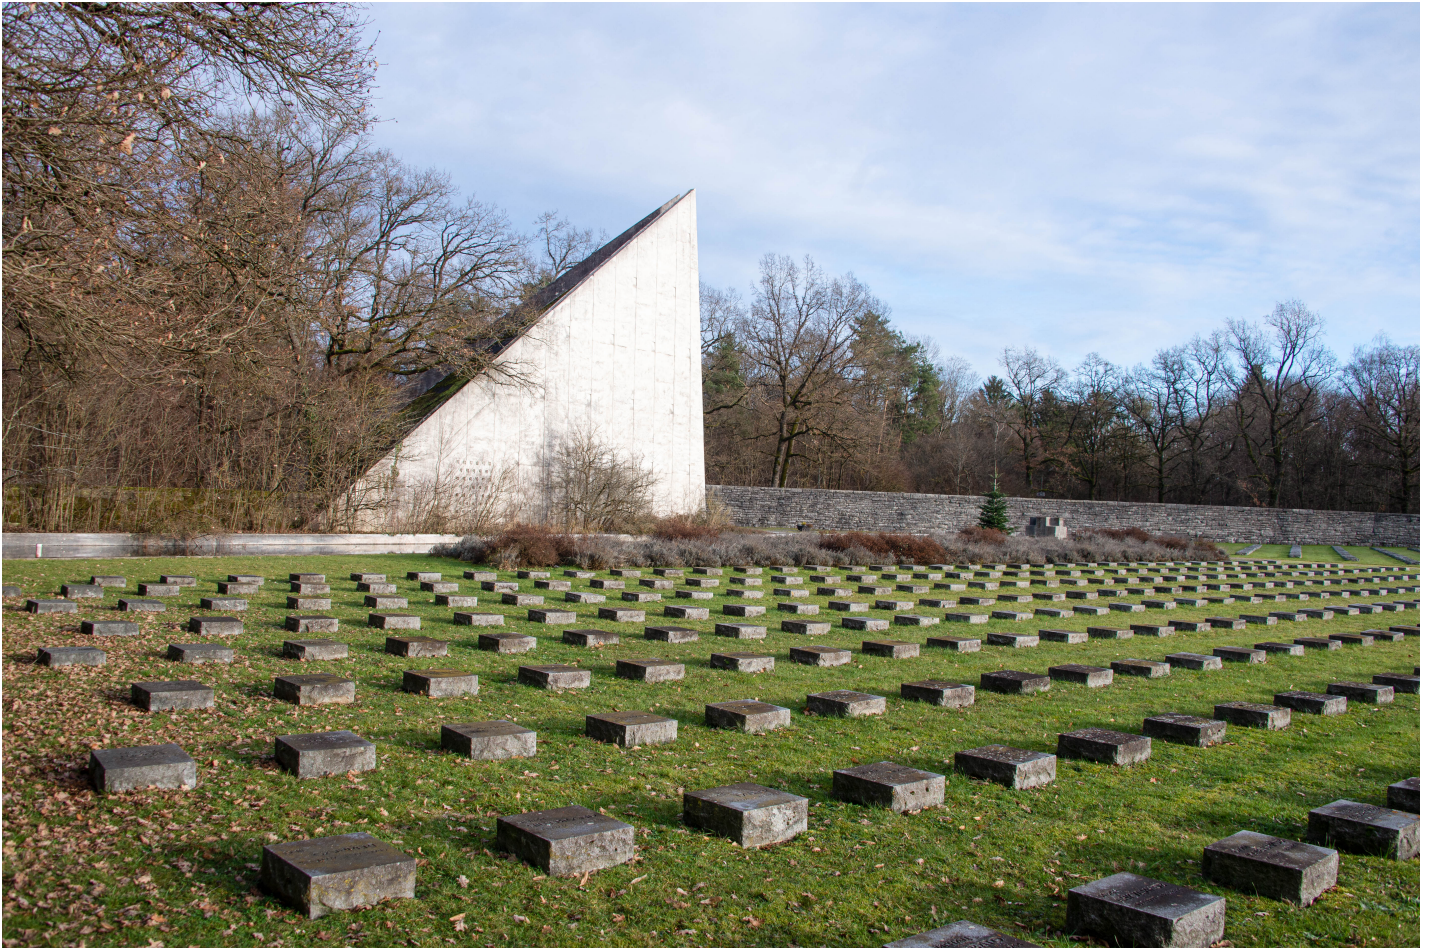

## Kriegsgräberstätte an der Tischlerstraße

---

Künstler: Engelhard Hans  
Stadtbezirk: 20. Hader  
Stadtteil: Hader  
Straße: Tischlerstraße  
Objekt Text: Waldfriedhof  
Standort: Waldfriedhof

## Weitere Werke von Engelhard Hans

Kriegsgräberstätte an der Tischlerstraße | Tischlerstraße | 1965