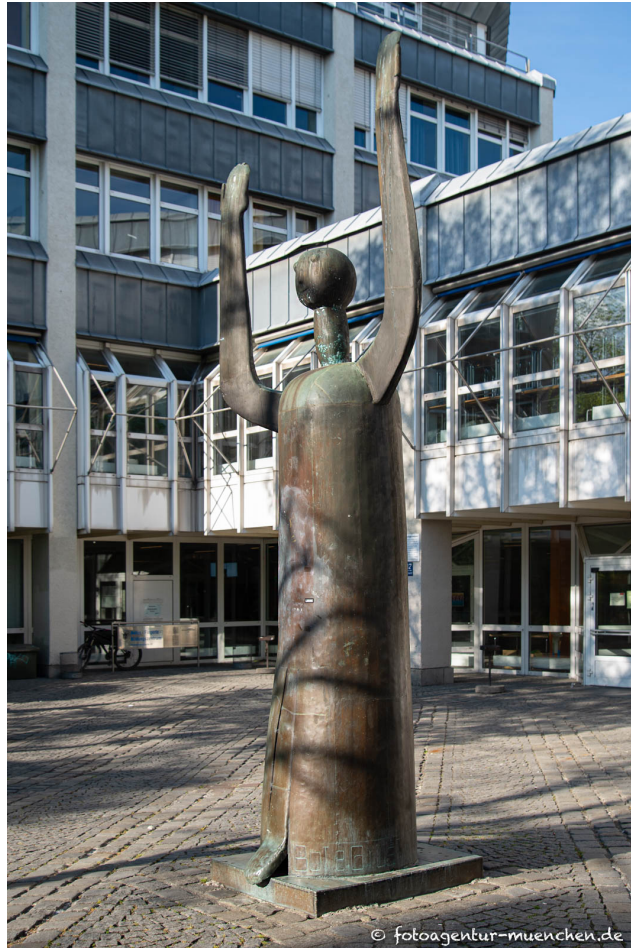

Friede

Künstler: Kirchner Heinrich
Stadtbezirk: 17. Obergiesing-Fasangarten
Stadtteil: Obergiesing
Straße: Schlierseestraße 47
Objekt Text: Anton-Fingerle-Zentrum
Standort: Anton-Fingerle-Zentrum
Ausführung: Bronze
Guss: Kunstgießerei Kirchner und Schnappinger Ascholding

BOTE GRÜßT - FÜRCHTET NICHT

Weitere Werke von Kirchner Heinrich

Friede | Schlierseestraße | 1983

Bild der Hoffnung | Cosimastraße | 1974

Eingangstür am Westportal | Gotthelfstraße | 0