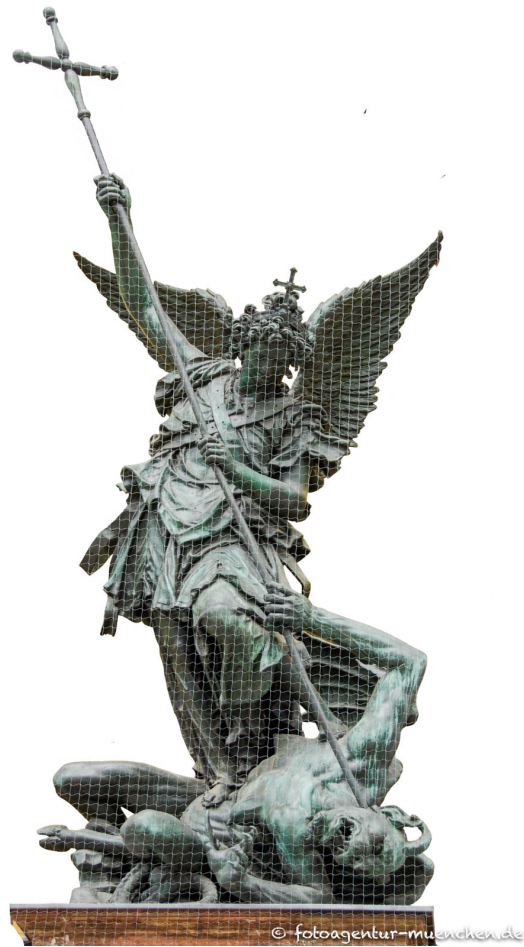

Erzengel Michael

Künstler: Gerhard Hubert

Stadtbezirk: 1. Altstadt-Lehel

Stadtteil: Altstadt

Straße: Neuhauser Straße 52

Objekt Text: St. Michael

Detail Lage: Figurenprogramm - 5

Ausführung: Bronzestatue in vergoldeter Mittelnische zwischen den Eingangsportalen

Guss: Frey Martin

Im Zweiten Weltkrieg wurde das Kunstwerk zum Schutz eingemauert.

Weitere Werke von Gerhard Hubert

Mariensäule | Marienplatz | 1638
Wittelsbacher Brunnen (Residenz) | Residenz | 1611
Perseus-Brunnen | | 1585
Christus Salvator | Neuhauser Straße | 0
Herzog Albrecht IV. der Weise | Neuhauser Straße | 0
Herzog Albrecht V. | Neuhauser Straße | 0
Herzog Wilhelm V. | Neuhauser Straße | 0
Erzengel Michael | Neuhauser Straße | 1588
Tellus Bavarica | | 1590
Mariensäule - Marienstatue | Marienplatz | 1593
Weihwasserengel | Neuhauser Straße | 1593
Putti mit Schildkröte | | 1584
Hirtenhund | Prinzregentenstraße | 1611
Jagdhund | Prinzregentenstraße | 1589