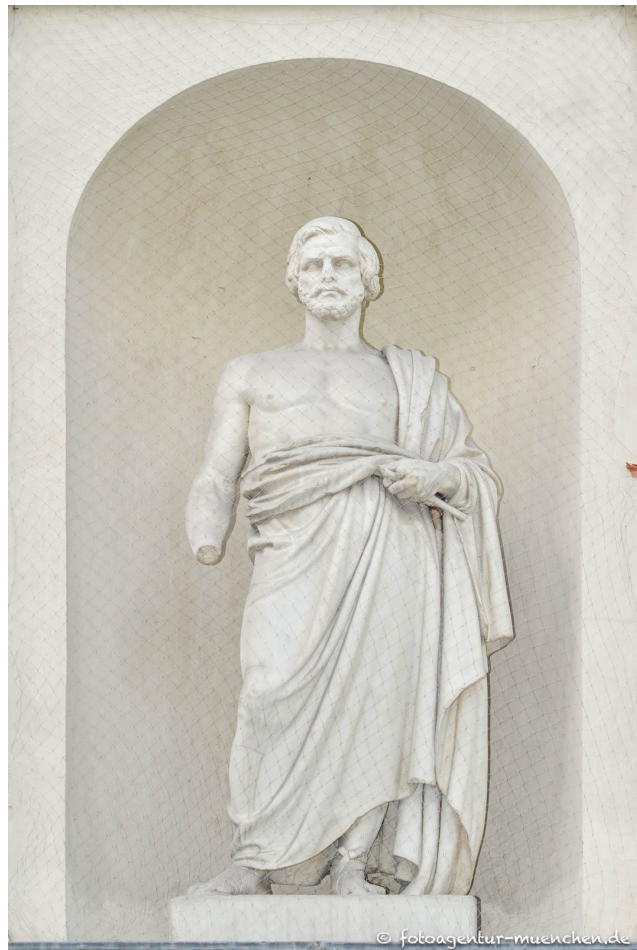

Gibson

Künstler: Brugger Friedrich, Lossow Arnold Hermann

Stadtbezirk: 3. Maxvorstadt

Stadtteil: Maxvorstadt

Straße: Königsplatz

Objekt Text: Glyptothek

Standort: Östlich Seitenfront

Detail Lage: Nischenfiguren - Klassizismus

Modelliert von Friedrich Brugger, ausgeführt von Arnold Hermann Lossow.ohn Gibson (1790-1866) war ein bedeutender britischer Bildhauer des 19. Jahrhunderts, bekannt für seine klassizistischen Werke. Geboren in Wales, zog er nach London, wo er unter Joseph Nollekens studierte. Gibson ließ sich später in Rom nieder, wo er stark von Antonio Canova beeinflusst wurde. Er schuf zahlreiche Werke, darunter das berühmte "Psyche und der Schmetterling". Gibsons Skulpturen zeichnen sich durch ihre Anmut und technische Perfektion aus, und er trug maßgeblich zur Wiederbelebung des klassischen Stils bei.