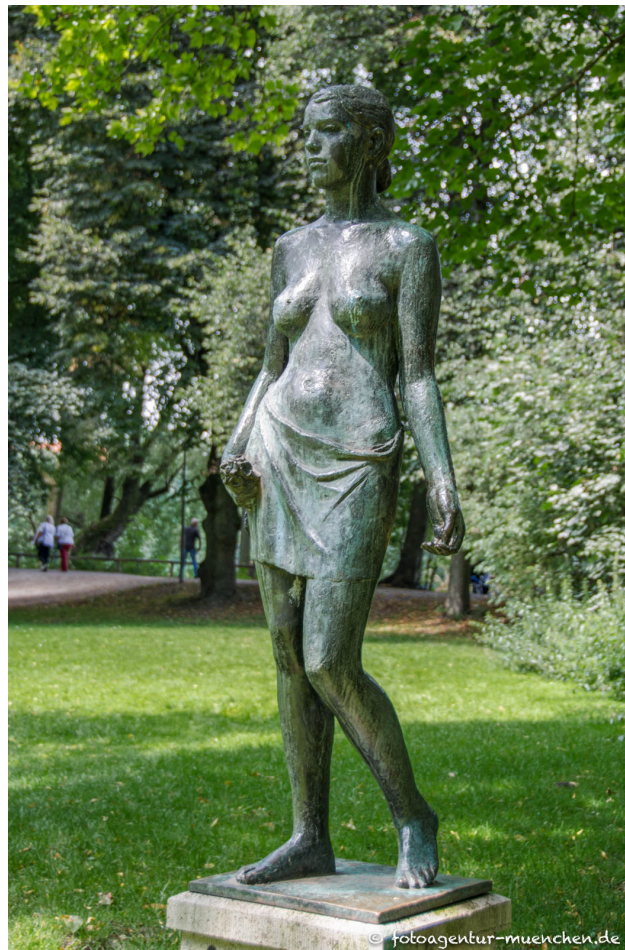

Mädchenstatue

Künstler: Stangl Hans
Stadtbezirk: 18. Untergiesing - Harlaching
Stadtteil: Untergiesing
Objekt Text: Frühlingsanlagen
Standort: Frühlingsanlagen
Ausführung: Bronzefigur auf Steinsockel

Weitere Werke von Stangl Hans

Mädchenstatue | | 0