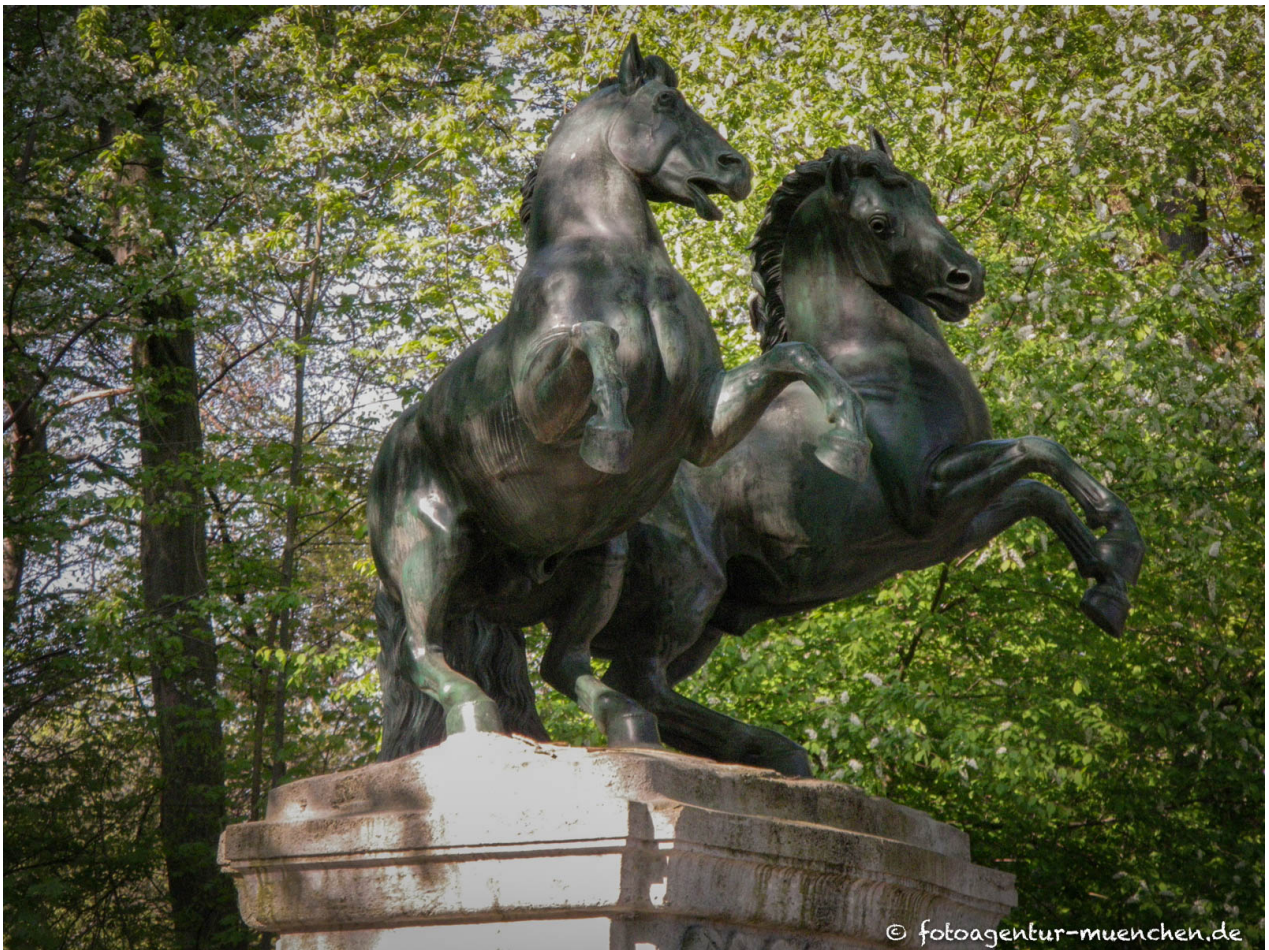

Wilde Pferde

Künstler: Roemer Georg
Stadtbezirk: 8. Schwanthalerhöhe
Stadtteil: Schwanthalerhöhe
Objekt Text: Bavariapark
Standort: Bavariapark
Ausführung: Bronzegruppe

Weitere Werke von Roemer Georg

Wilde Pferde | | 1907