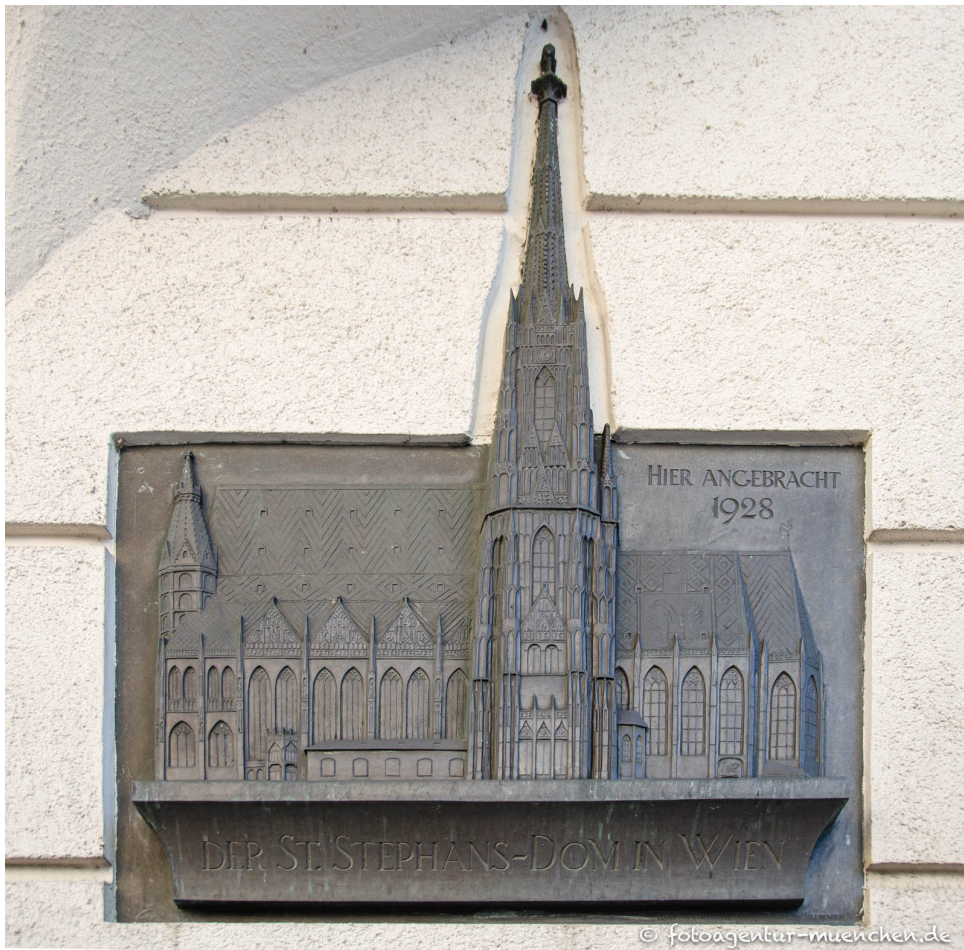

St. Stephansdom in Wien

Künstler: Weimann Turi
Stadtbezirk: 5. Au-Haidhausen
Stadtteil: Haidhausen
Straße: Wiener Platz
Ausführung: Bronze (0,90 x 1,25)

HIER ANGEBRACHT
1928
DER ST. STEPHANS-DOM IN WIEN
000000141

Weitere Werke von Weimann Turi

Gedenktafel für den ehemaligen Giesinger Friedhof | Gietlstraße | 1931

St. Stephansdom in Wien | Wiener Platz | 1928