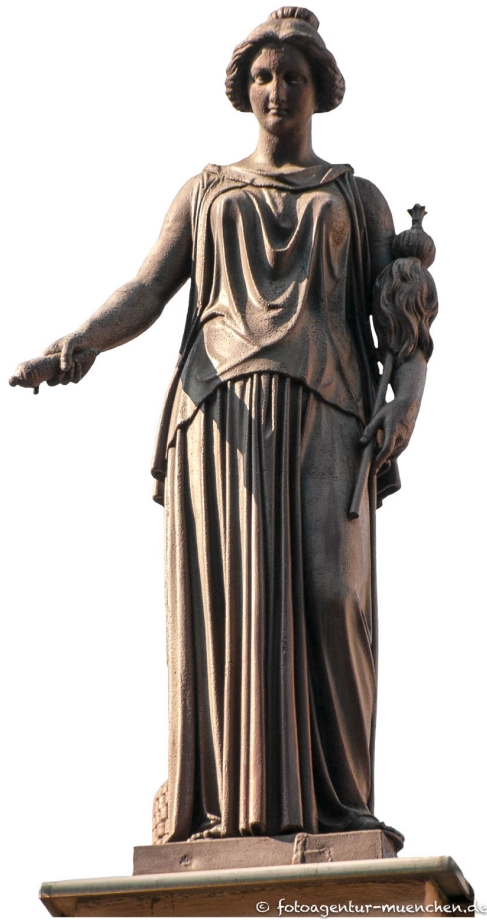

Neue Münze - Gewerbefleiß

Künstler: Gröbner Joseph Anton
Stadtbezirk: 1. Altstadt-Lehel
Stadtteil: Altstadt
Straße: Maximilianstraße
Objekt Text: Neue Münze
Standort: Neue Münze
Detail Lage: Allegorische Figuren
Art: Statue
Ausführung: Zinkgußfiguren

Weitere Werke von Gröbmer Joseph Anton

Neue Münze - Handel | Maximilianstraße | 1865

Neue Münze - Gewerbefleiß | Maximilianstraße | 1865

Neue Münze - Chemie | Maximilianstraße | 1865