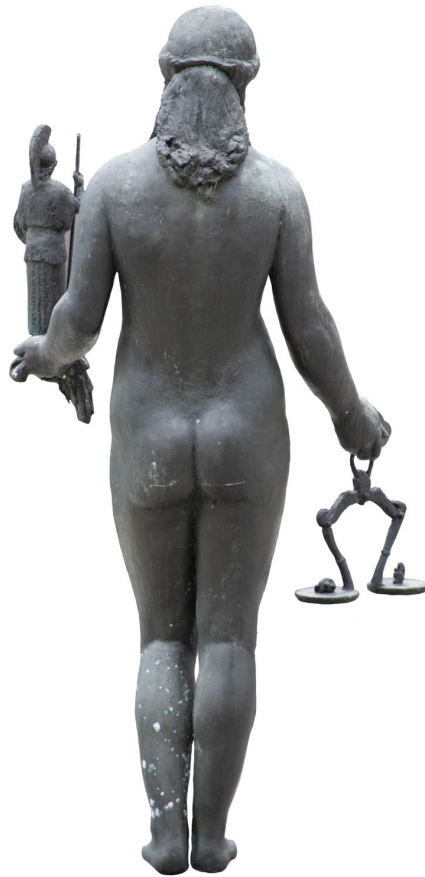

Justitia - Kronprinz-Rupprecht-Brunnen

© fotogalerie-muenchen.de

Künstler: Bleeker Bernhard
Stadtbezirk: 1. Altstadt-Lehel
Stadtteil: Altstadt
Straße: Alfons-Goppel-Straße
Standort: Kronprinz-Rupprecht-Brunnen

Weitere Werke von Bleeker Bernhard

Kriegerdenkmal im Hofgarten | Hofgarten | 1924
Sitzfigur - Luitpold von Bayern | Geschwister-Scholl-Platz | 1911
Pfalzstein | Ottostraße | 1924
Pferdestandbild für die deutsche Kavallerie | Schönfeldstraße | 1960
Kronprinz-Rupprecht-Brunnen | Alfons-Goppel-Straße | 1961
Rossebändiger | Arcisstraße | 1931
Denkmal der deutschen Kavallerie | Schönfeldstraße | 1960
Gedächtnisstätte für Bernhard Borst | Bernhard-Borst-Straße | 1964
Christophorus | Widenmayerstraße | 1909
Jüngling auf Seekuh (Reichtum) | | 1907
Unbekannter Soldat | | 0
Justitia - Kronprinz-Rupprecht-Brunnen | Alfons-Goppel-Straße | 1961