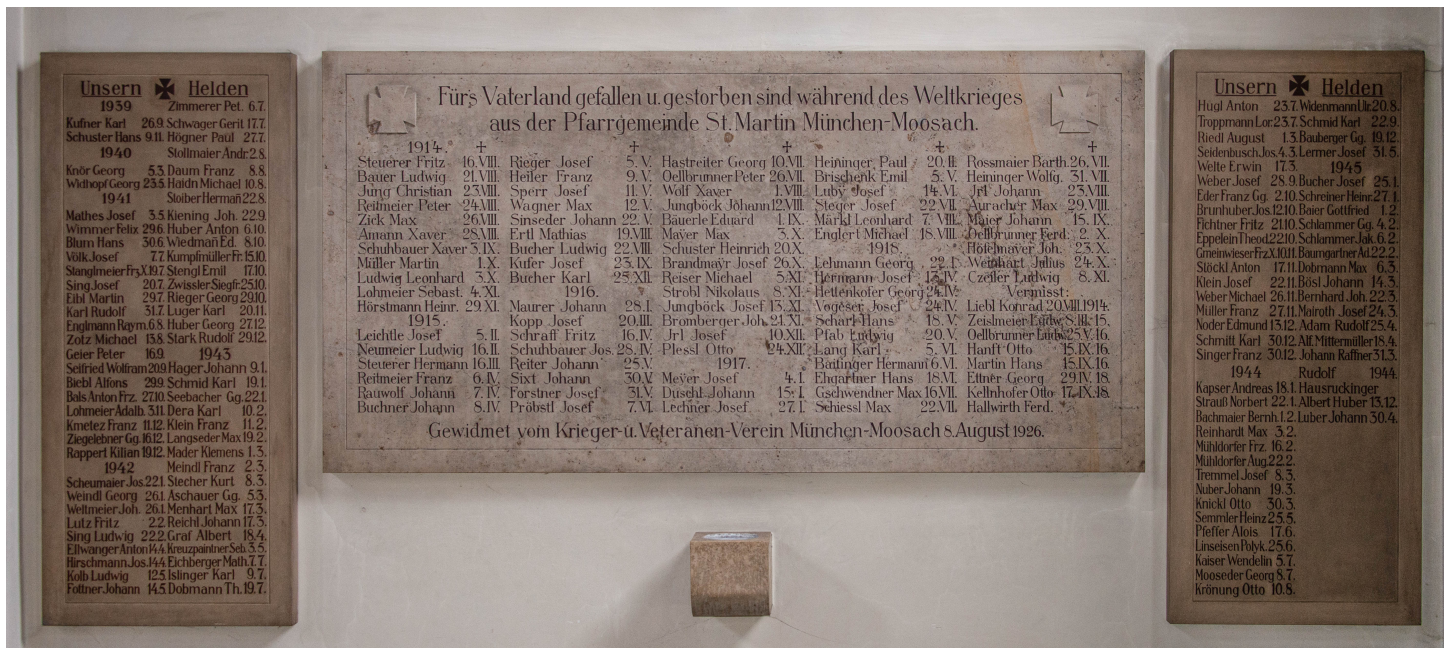

Kriegergedenktafel St. Martin

Stadtbezirk: 10. Moosach

Stadtteil: Moosach

Straße: Leipziger Straße

Standort: St. Martin

Kriegerdenkmal: Kriegerdenkmal

Erster Weltkrieg

Zweiter Weltkrieg