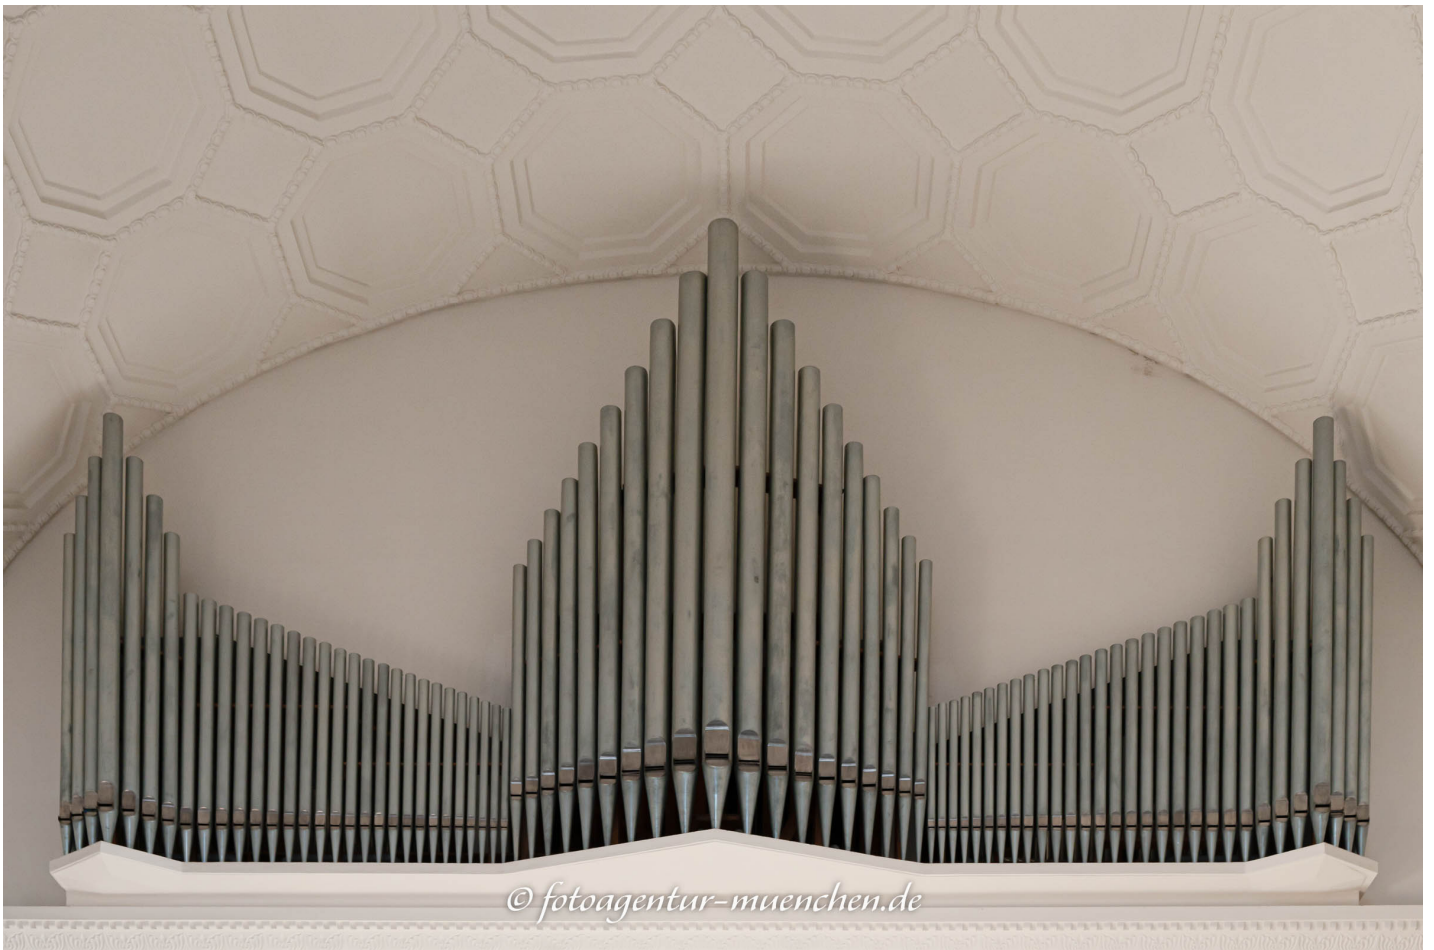

Weißer-Rose-Orgel

Stadtbezirk: 3. Maxvorstadt

Stadtteil: Maxvorstadt

Straße: Geschwister-Scholl-Platz

Detail Lage: Lichthof

Die Orgel soll an die Taten der Weisen Rose erinnern. Erstellt von der Firma Steinmeyer/Oettingen