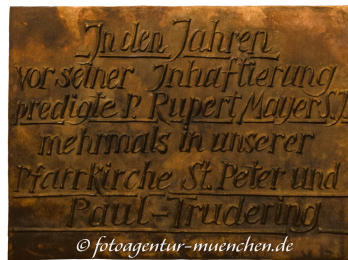

## Gedenktafel - Pater Rupert Mayer

---

Stadtbezirk: 15. Trudering-Riem

Straße: BIRTHÄLMER STRASSE